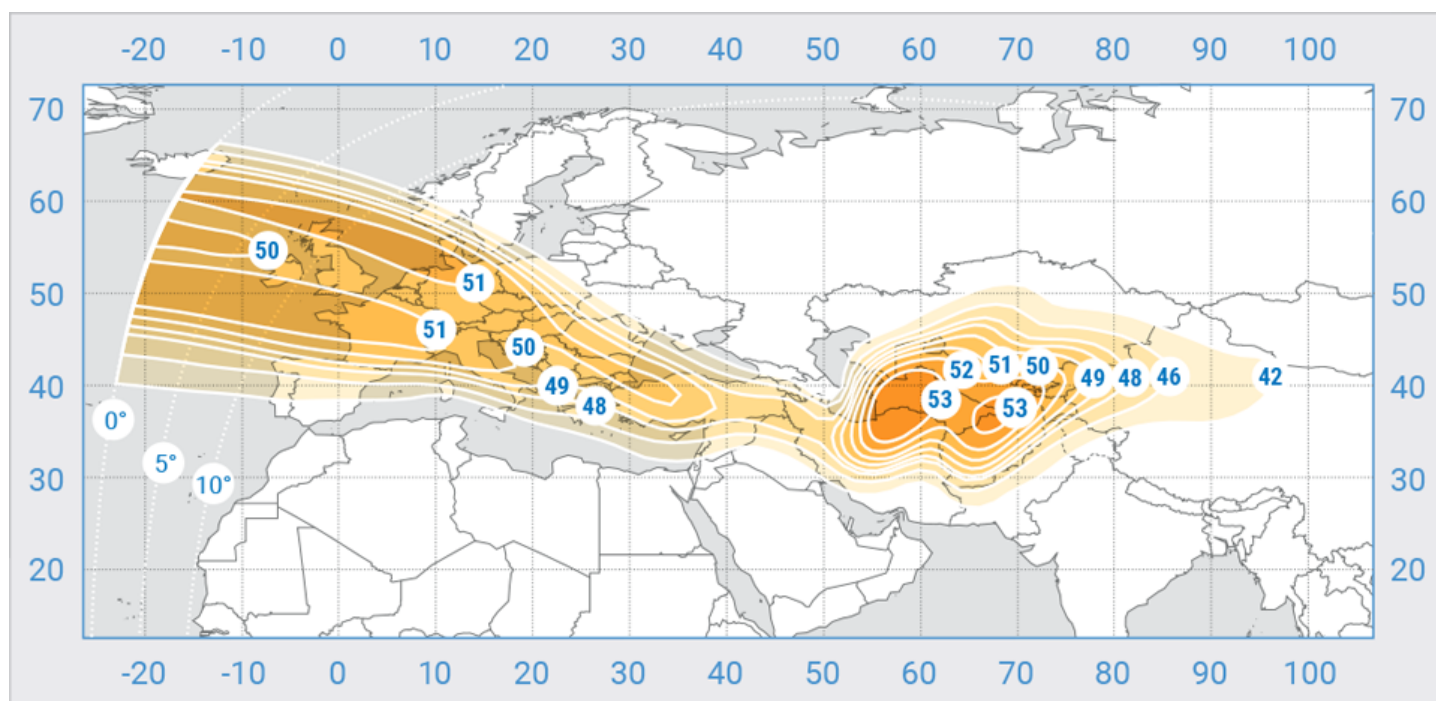

# TurkmenAlem

Orbital Position: 52° East

Date of launch: 27.04.2015

Commercial department:

[sales@intersputnik.com](mailto:sales@intersputnik.com)

Tel.: +7 (495) 641-44-22

## Ku band, Eastern Beam