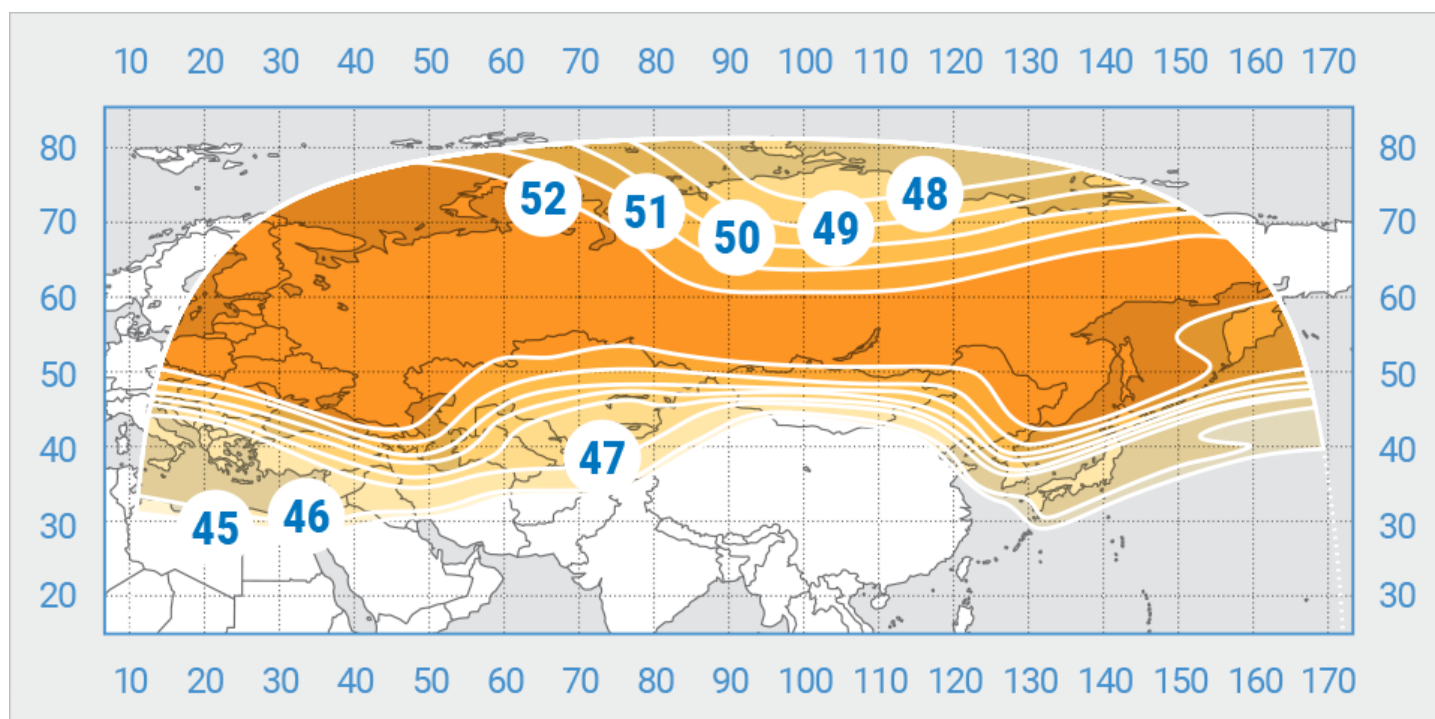

# Yamal-401

Orbital Position: 90° East

Date of launch: 15.12.2014

Commercial department:

[sales@intersputnik.com](mailto:sales@intersputnik.com)

Tel.: +7 (495) 641-44-22

C band, Russian beam

# Yamal-401

Orbital Position: 90° East

Date of launch: 15.12.2014

Commercial department:

[sales@intersputnik.com](mailto:sales@intersputnik.com)

Tel.: +7 (495) 641-44-22

## Ku band, North beam