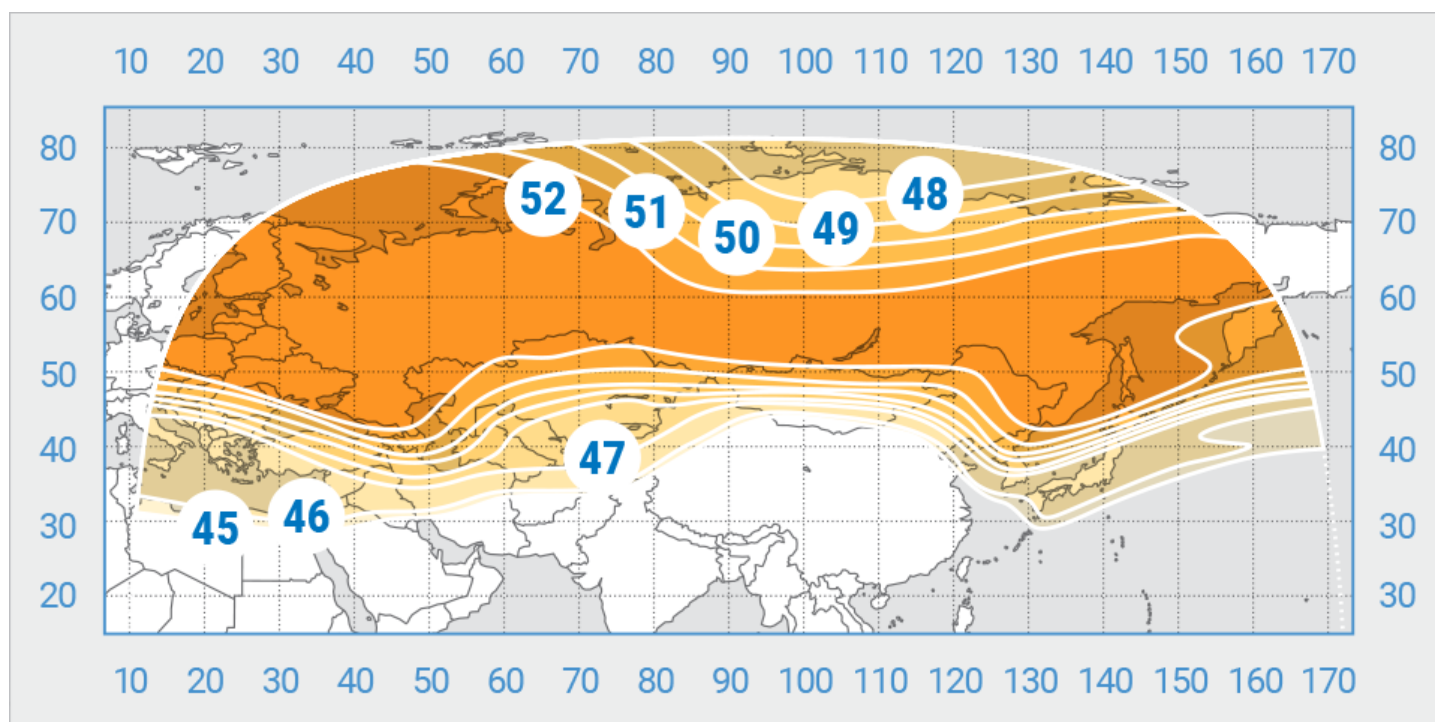

# Yamal-401

Orbital Position: 90° East

Date of launch: 15.12.2014

Commercial department:

[sales@intersputnik.com](mailto:sales@intersputnik.com)

Tel.: +7 (495) 641-44-22

C band, Russian beam

# Yamal-401

Orbital Position: 90° East

Date of launch: 15.12.2014

Commercial department:

[sales@intersputnik.com](mailto:sales@intersputnik.com)

Tel.: +7 (495) 641-44-22

## Ku band, North beam