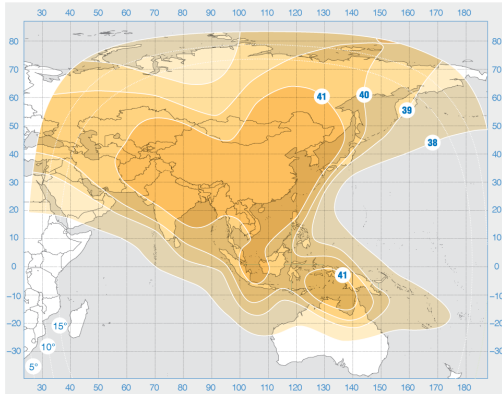

# Chinasat-10

Orbital Position: 110.5° East

Date of launch: 21.06.2011

Commercial department:

[sales@intersputnik.com](mailto:sales@intersputnik.com)

Tel.: +7 (495) 641-44-22

C band

## C band