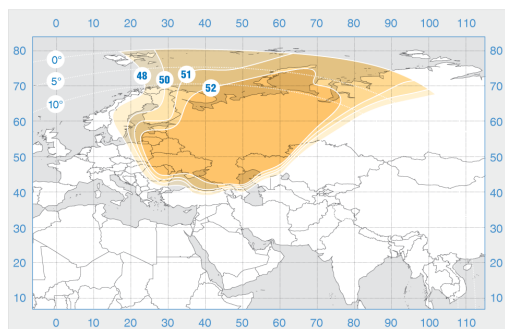

# Eutelsat 36B

Orbital Position: 36° East

Date of launch: 24.11.2009

Commercial department:

[sales@intersputnik.com](mailto:sales@intersputnik.com)

Tel.: +7 (495) 641-44-22

Ku band, Russia beam