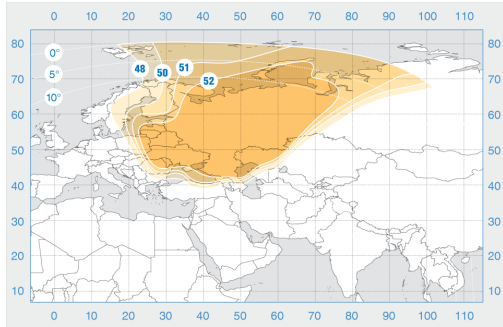

# Eutelsat 36B

Orbital Position: 36° East

Date of launch: 24.11.2009

Commercial department:

[sales@intersputnik.com](mailto:sales@intersputnik.com)

Tel.: +7 (495) 641-44-22

Ku band, Russia beam