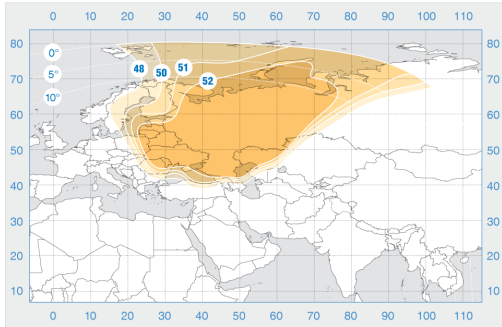

# Eutelsat 36B

Orbital Position: 36° East

Date of launch: 24.11.2009

Commercial department:

[sales@intersputnik.com](mailto:sales@intersputnik.com)

Tel.: +7 (495) 641-44-22

Ku band, Russia beam