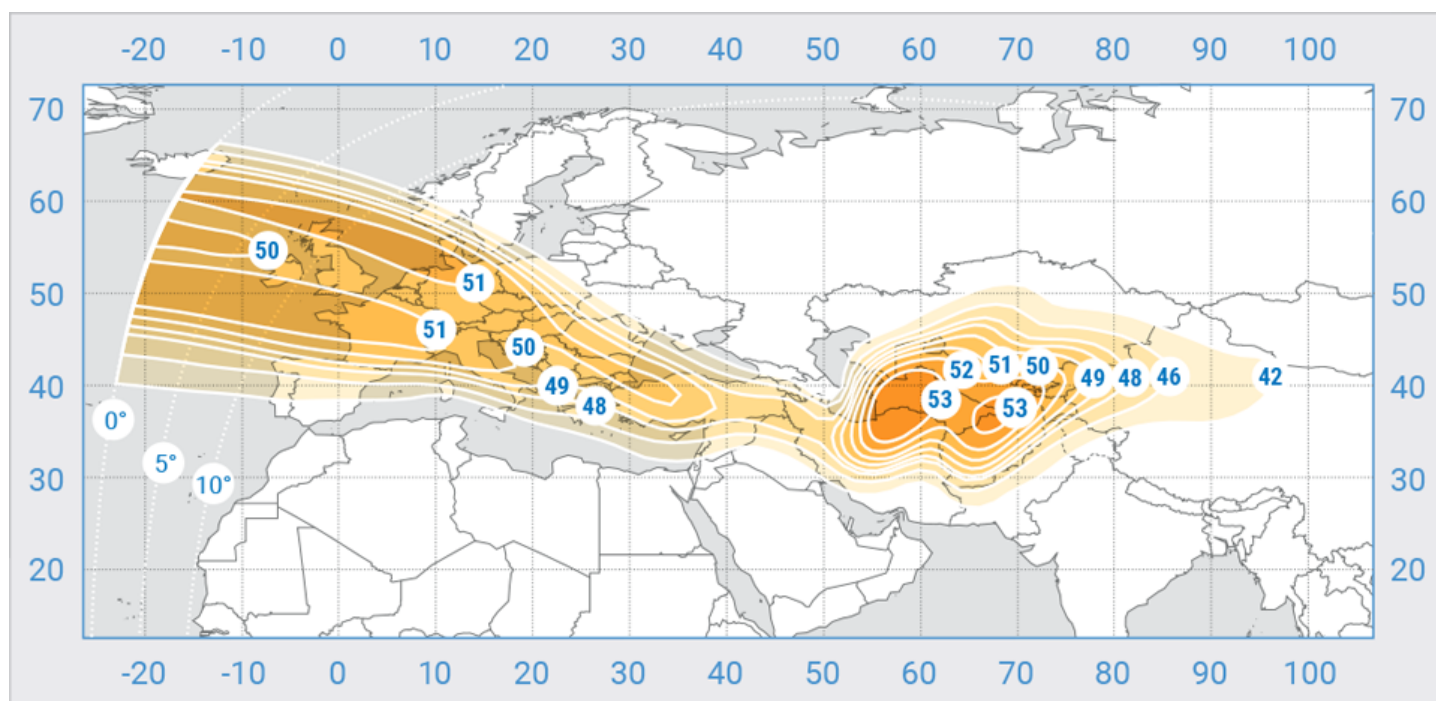

TurkmenAlem

Position orbitale: 52° East

Date de lancement: 27.04.2015

Département commercial:

sales@intersputnik.com

Tel.: +7 (495) 641-44-22

Ku Band, faisceau Est

TurkmenAlem

Position orbitale: 52° East

Date de lancement: 27.04.2015

Département commercial:

sales@intersputnik.com

Tel.: +7 (495) 641-44-22

Ku Band, faisceau Ouest