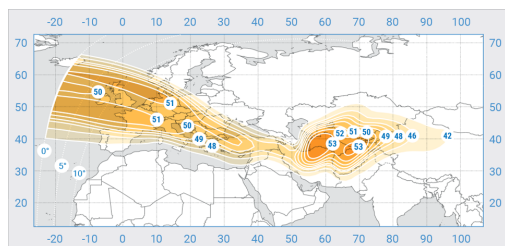

TurkmenAlem

Position orbitale: 52° East

Date de lancement: 27.04.2015

Département commercial:

sales@intersputnik.com

Tel.: +7 (495) 641-44-22

Ku Band, faisceau Est

Ku Band, faisceau Ouest