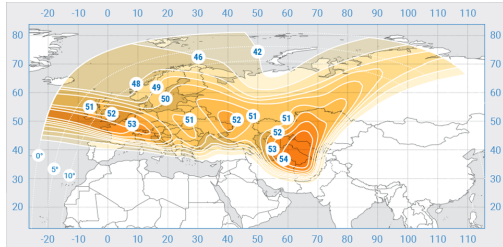

TurkmenAlem

Position orbitale: 52° East

Date de lancement: 27.04.2015

Département commercial:

sales@intersputnik.com

Tel.: +7 (495) 641-44-22

Ku Band, faisceau Est

Ku Band, faisceau Ouest