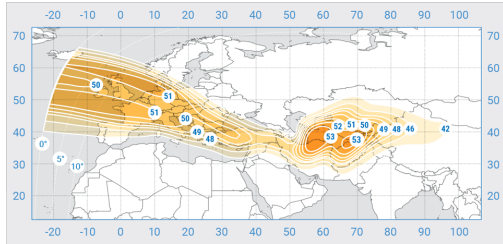

TurkmenAlem

Position orbitale: 52° East

Date de lancement: 27.04.2015

Département commercial:

sales@intersputnik.com

Tel.: +7 (495) 641-44-22

Ku Band, faisceau Est

Ku Band, faisceau Ouest