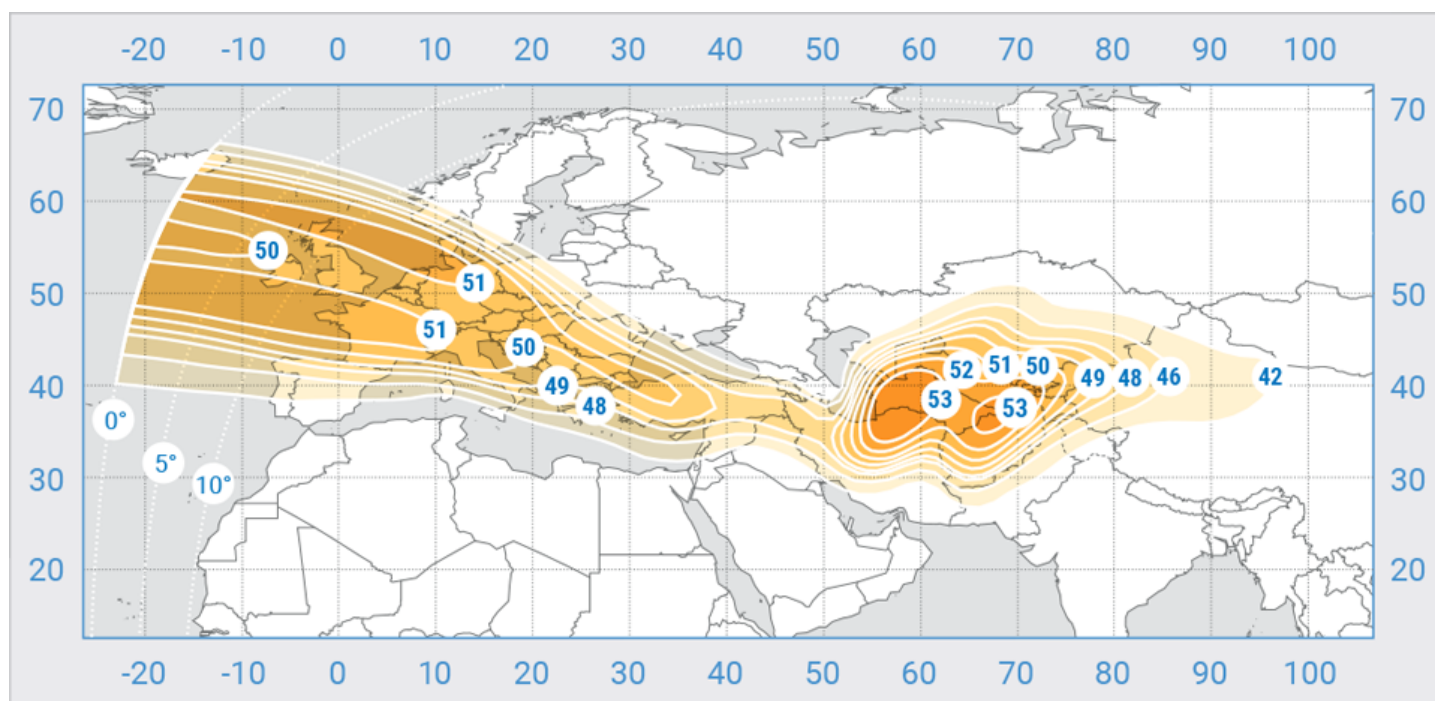

TurkmenAlem

Position orbitale: 52° East

Date de lancement: 27.04.2015

Département commercial:

sales@intersputnik.com

Tel.: +7 (495) 641-44-22

Ku Band, faisceau Est

TurkmenAlem

Position orbitale: 52° East

Date de lancement: 27.04.2015

Département commercial:

sales@intersputnik.com

Tel.: +7 (495) 641-44-22

Ku Band, faisceau Ouest