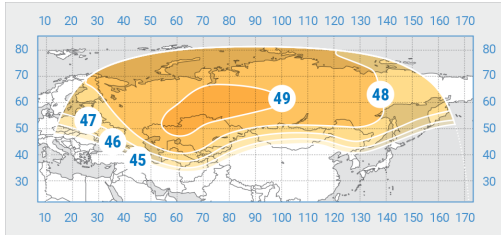

# Yamal-401

Position orbitale: 90° East

Date de lancement: 15.12.2014

Département commercial:

[sales@intersputnik.com](mailto:sales@intersputnik.com)

Tel.: +7 (495) 641-44-22

C Band, faisceau du Nord

Ku Band, faisceau du Nord