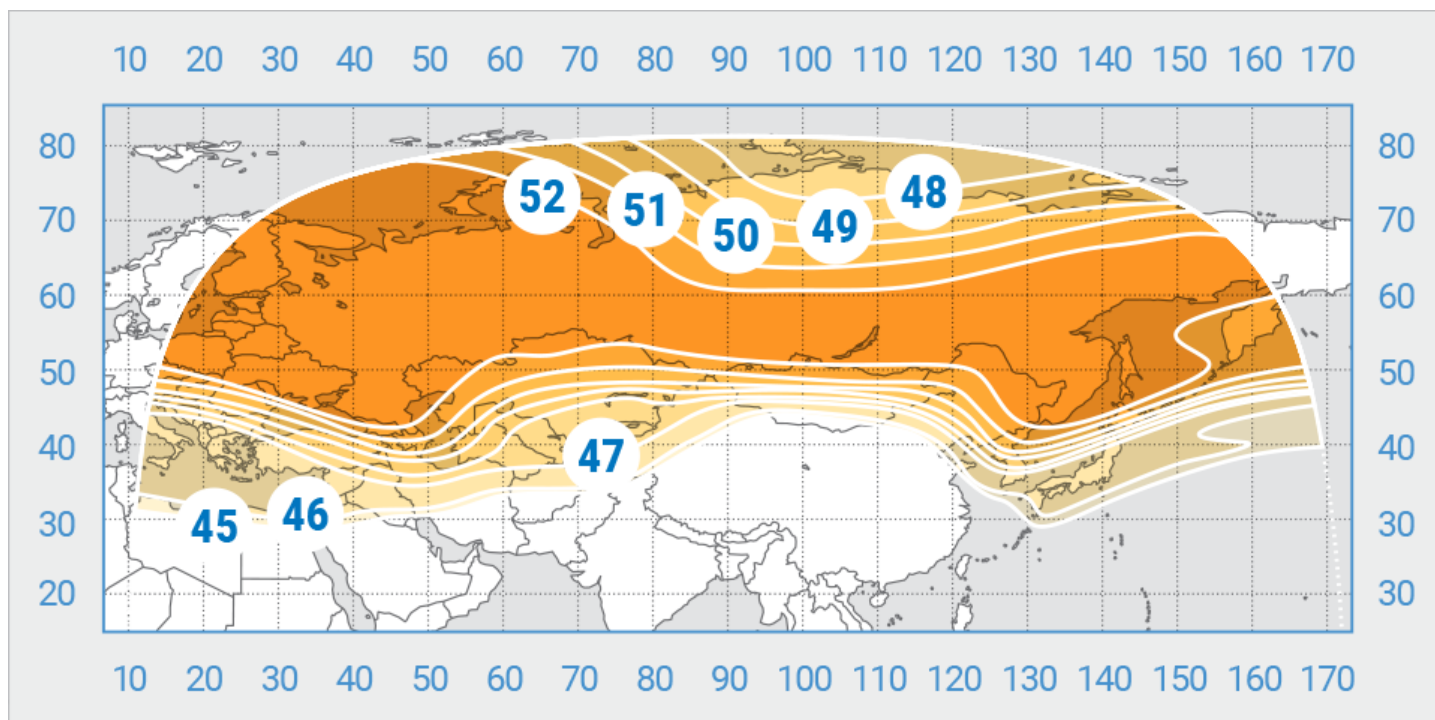

## C Band, faisceau du Nord

# Yamal-401

Position orbitale: 90° East

Date de lancement: 15.12.2014

Département commercial:

[sales@intersputnik.com](mailto:sales@intersputnik.com)

Tel.: +7 (495) 641-44-22

## Ku Band, faisceau du Nord

# Yamal-401

Position orbitale: 90° East

Date de lancement: 15.12.2014

Département commercial:

[sales@intersputnik.com](mailto:sales@intersputnik.com)

Tel.: +7 (495) 641-44-22

Ku Band, faisceau russe