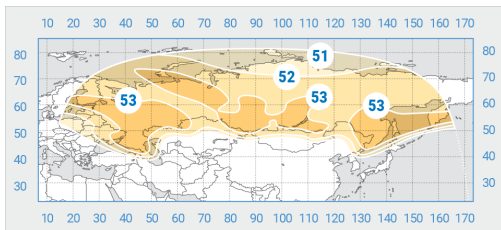

# Yamal-401

Position orbitale: 90° East

Date de lancement: 15.12.2014

Département commercial:

[sales@intersputnik.com](mailto:sales@intersputnik.com)

Tel.: +7 (495) 641-44-22

C Band, faisceau du Nord

Ku Band, faisceau du Nord