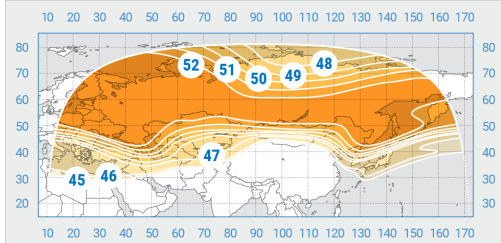

# Yamal-401

Position orbitale: 90° East

Date de lancement: 15.12.2014

Département commercial:

[sales@intersputnik.com](mailto:sales@intersputnik.com)

Tel.: +7 (495) 641-44-22

C Band, faisceau du Nord

Ku Band, faisceau du Nord