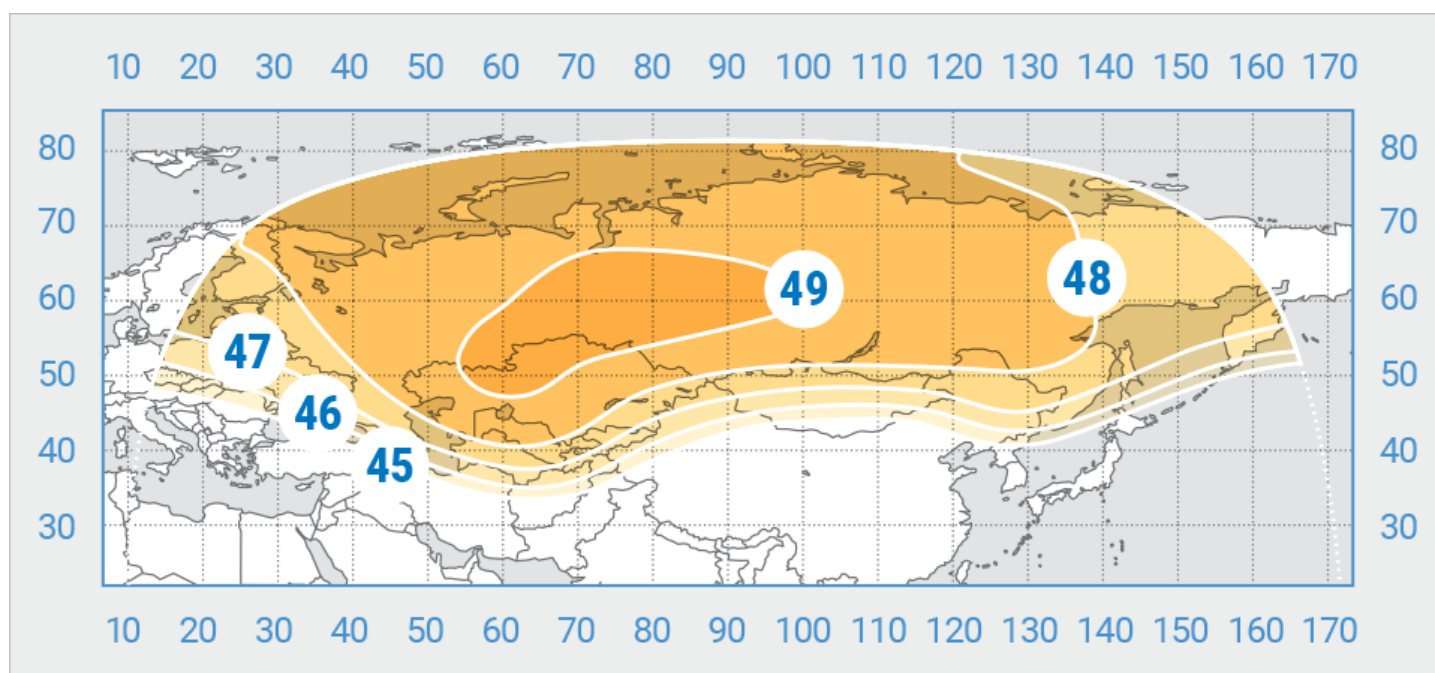

# Yamal-401

Position orbitale: 90° East

Date de lancement: 15.12.2014

Département commercial:

[sales@intersputnik.com](mailto:sales@intersputnik.com)

Tel.: +7 (495) 641-44-22

## C Band, faisceau du Nord