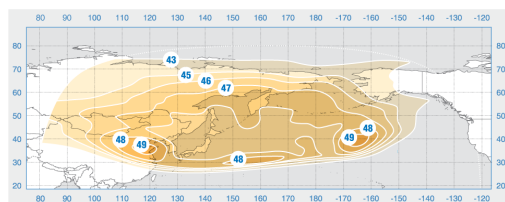

ABS-6

Position orbitale: 159° East

Date de lancement: 26.09.1999

Département commercial:

sales@intersputnik.com

Tel.: +7 (495) 641-44-22

Ku Band, faisceau du Nord 2

Bande C, faisceau A