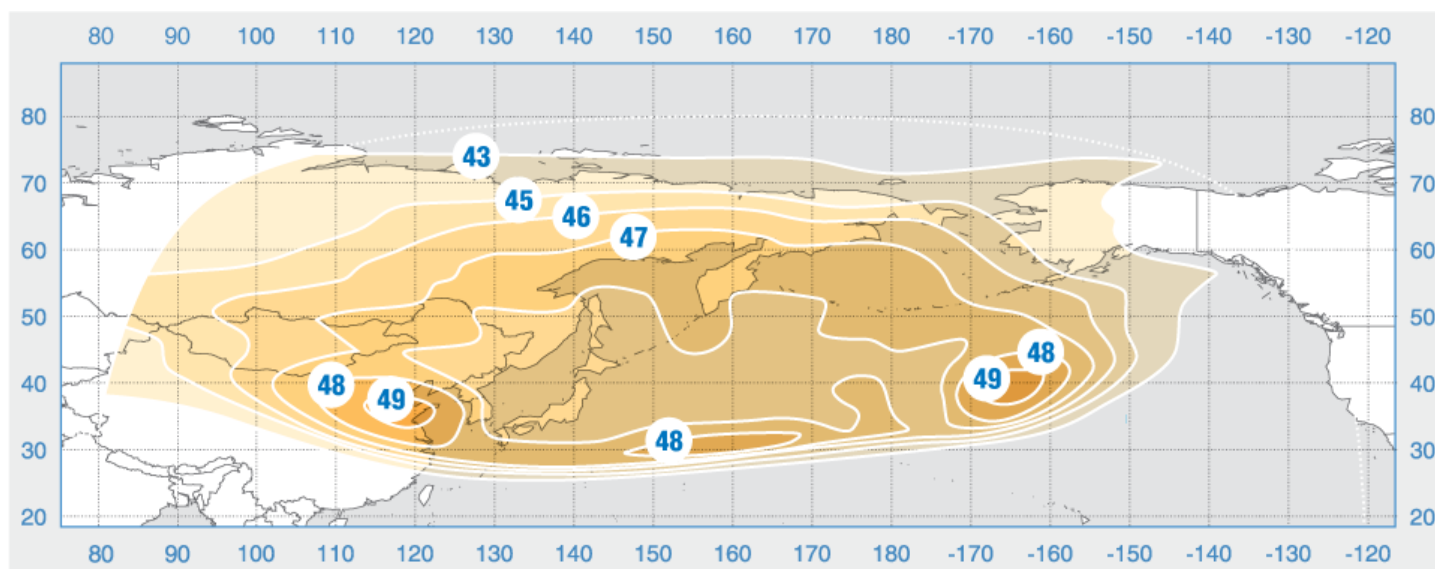

ABS-6

Position orbitale: 159° East

Date de lancement: 26.09.1999

Département commercial:

sales@intersputnik.com

Tel.: +7 (495) 641-44-22

Ku Band, faisceau du Nord 2

ABS-6

Position orbitale: 159° East

Date de lancement: 26.09.1999

Département commercial:

sales@intersputnik.com

Tel.: +7 (495) 641-44-22

Bande C, faisceau A