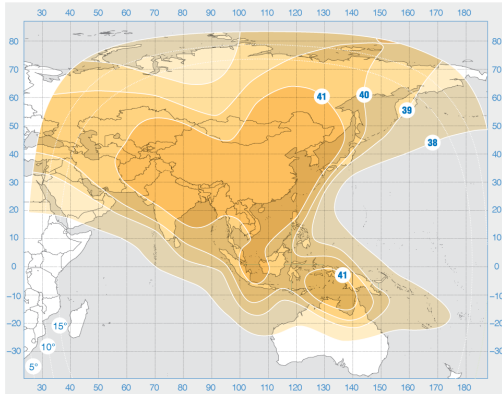

Chinasat-10

Position orbitale: 110.5° East

Date de lancement: 21.06.2011

Département commercial:

sales@intersputnik.com

Tel.: +7 (495) 641-44-22

C Band

Chinasat-10