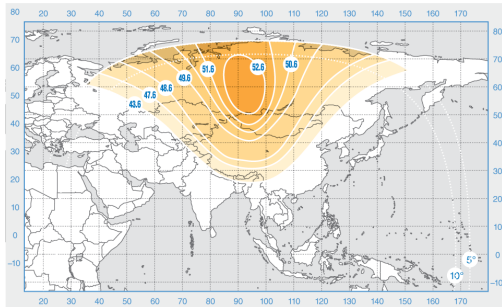

# Express-AM33

Position orbitale: 96.5° East

Date de lancement: 28.01.2008

Département commercial:

[sales@intersputnik.com](mailto:sales@intersputnik.com)

Tel.: +7 (495) 641-44-22

C Band, faisceau russe

Ku, faisceau 1

Bande Ku, faisceau 2