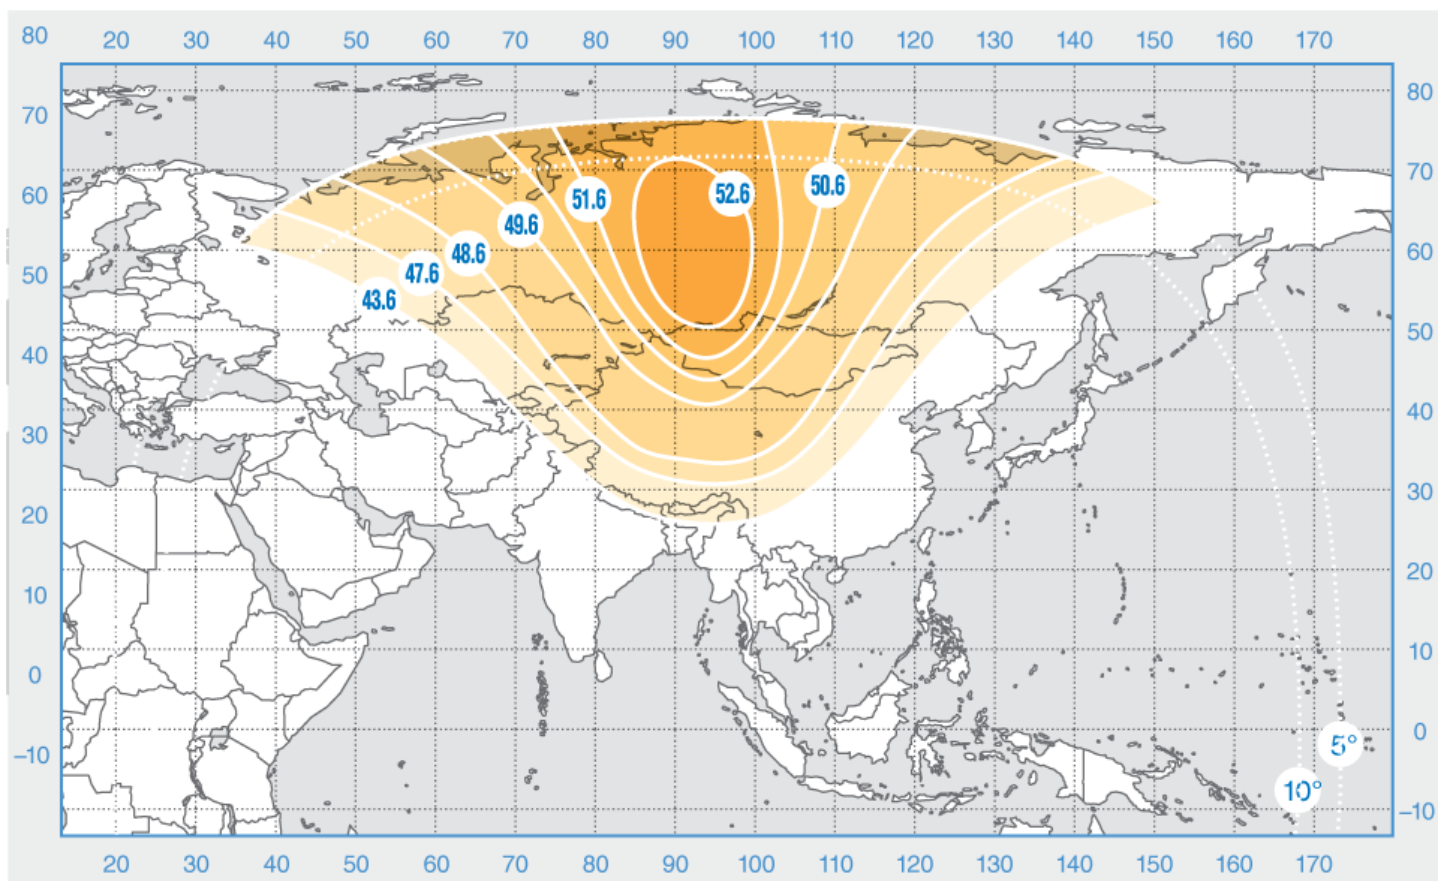

# Express-AM33

Position orbitale: 96.5° East

Date de lancement: 28.01.2008

Département commercial:

[sales@intersputnik.com](mailto:sales@intersputnik.com)

Tel.: +7 (495) 641-44-22

## Ku, faisceau 1