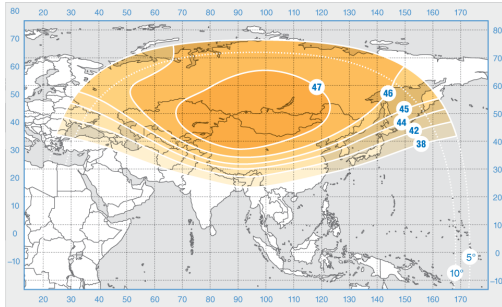

# Express-AM33

Position orbitale: 96.5° East

Date de lancement: 28.01.2008

Département commercial:

[sales@intersputnik.com](mailto:sales@intersputnik.com)

Tel.: +7 (495) 641-44-22

C Band, faisceau russe

Ku, faisceau 1

Bande Ku, faisceau 2