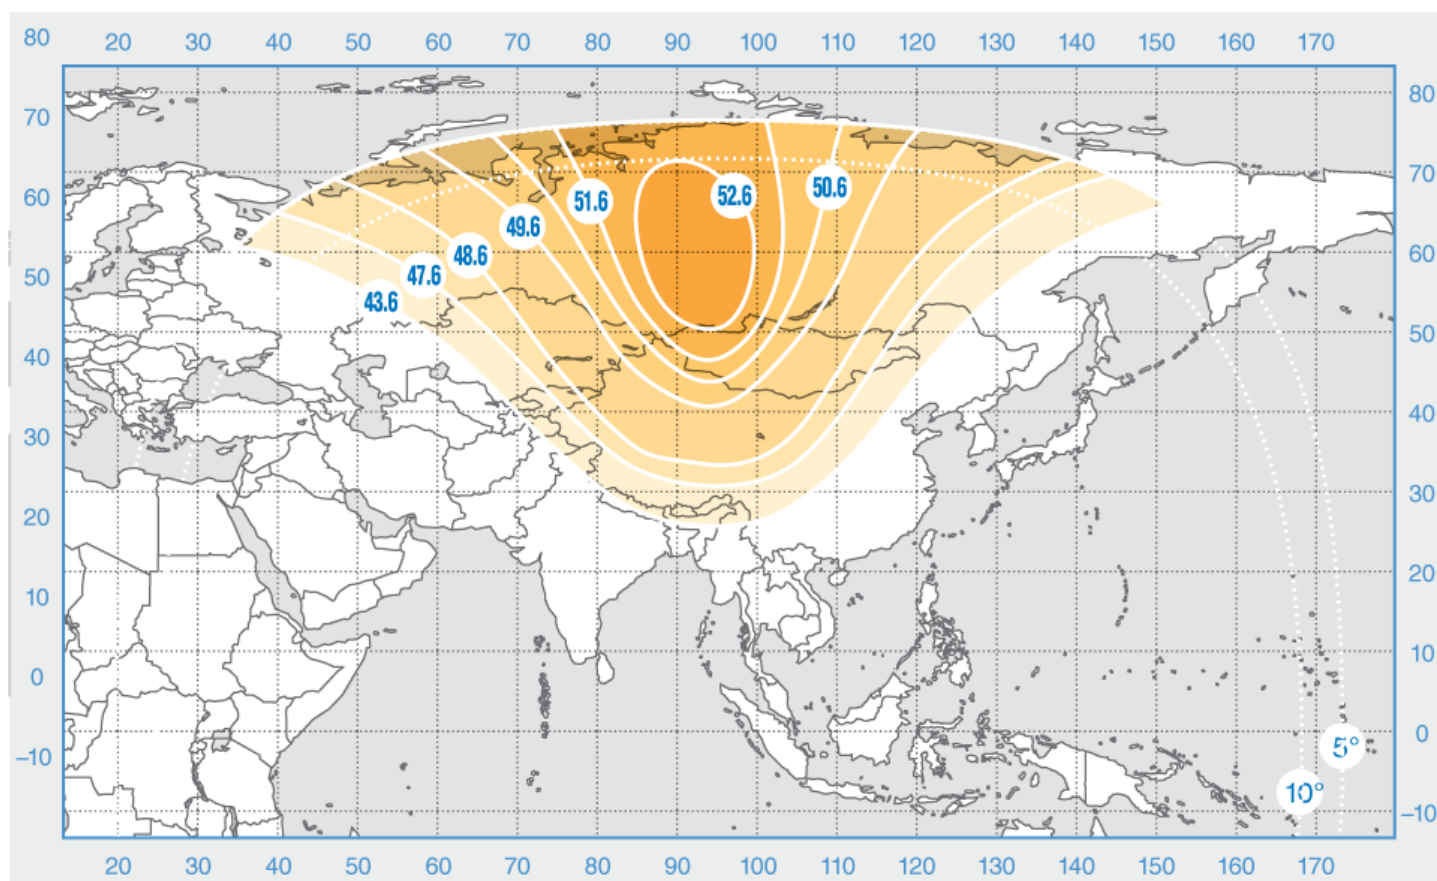

# Express-AM33

Position orbitale: 96.5° East

Date de lancement: 28.01.2008

Département commercial:

[sales@intersputnik.com](mailto:sales@intersputnik.com)

Tel.: +7 (495) 641-44-22

## Ku, faisceau 1