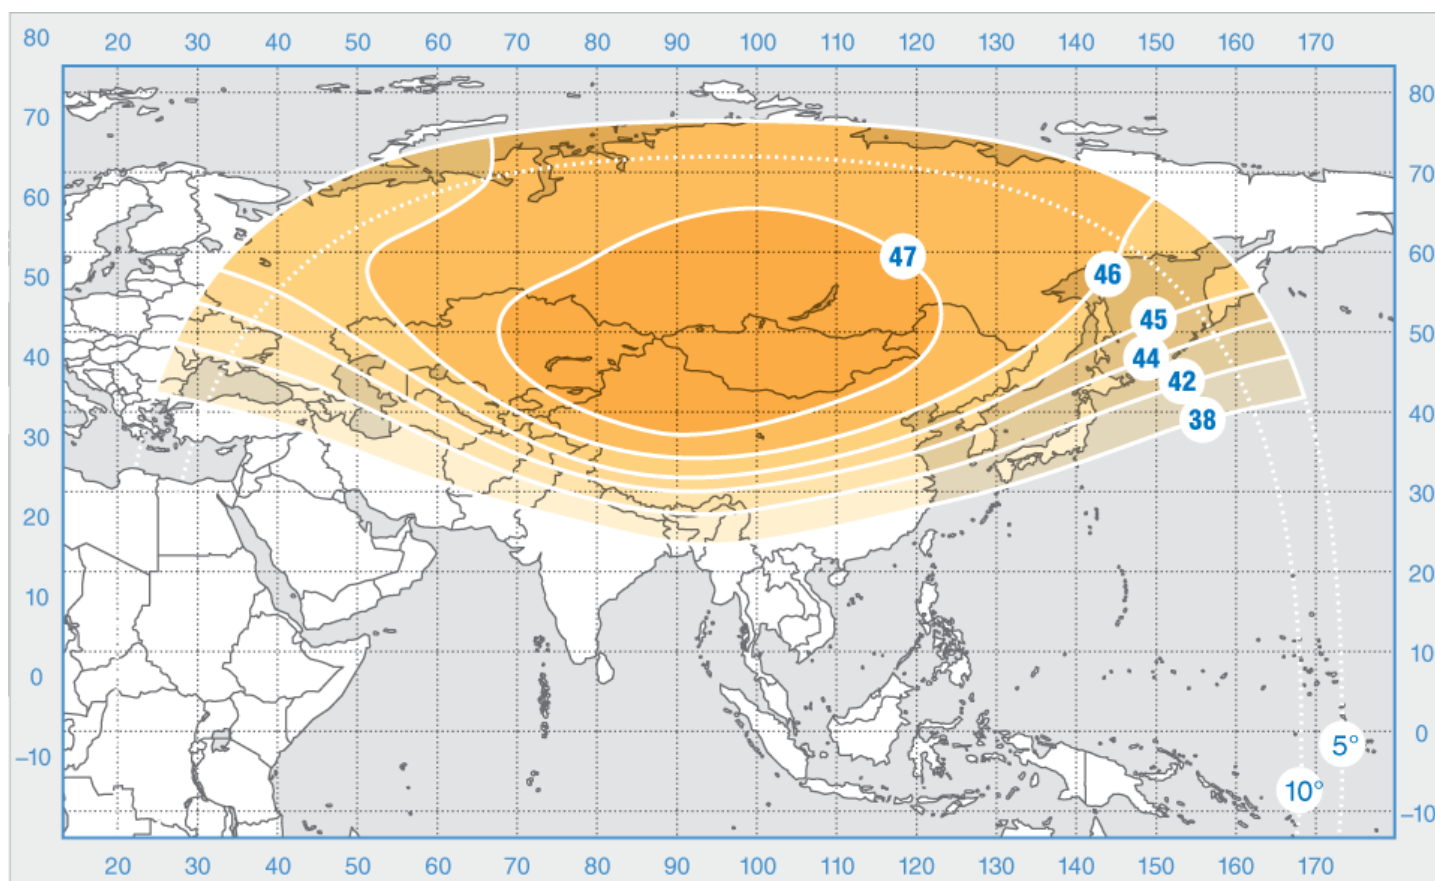

# Express-AM33

Position orbitale: 96.5° East

Date de lancement: 28.01.2008

Département commercial:

[sales@intersputnik.com](mailto:sales@intersputnik.com)

Tel.: +7 (495) 641-44-22

C Band, faisceau russe

# Express-AM33

Position orbitale: 96.5° East

Date de lancement: 28.01.2008

Département commercial:

[sales@intersputnik.com](mailto:sales@intersputnik.com)

Tel.: +7 (495) 641-44-22

## Ku, faisceau 1