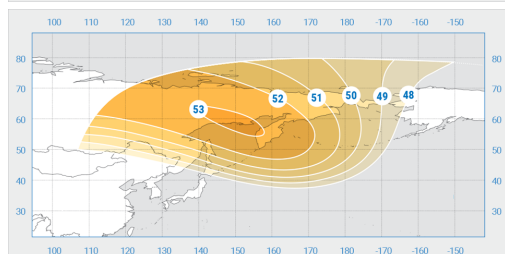

# Yamal-300K

Position orbitale: 183° East

Date de lancement: 03.11.2012

Département commercial:

[sales@intersputnik.com](mailto:sales@intersputnik.com)

Tel.: +7 (495) 641-44-22

Ku Band, faisceau du Nord 1

Ku Band, faisceau du Nord 2

## Ku Band, faisceau du Nord 1