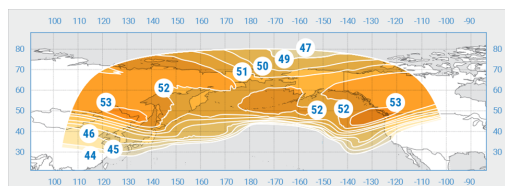

# Yamal-300K

Position orbitale: 183° East

Date de lancement: 03.11.2012

Département commercial:

[sales@intersputnik.com](mailto:sales@intersputnik.com)

Tel.: +7 (495) 641-44-22

Ku Band, faisceau du Nord 1

Ku Band, faisceau du Nord 2