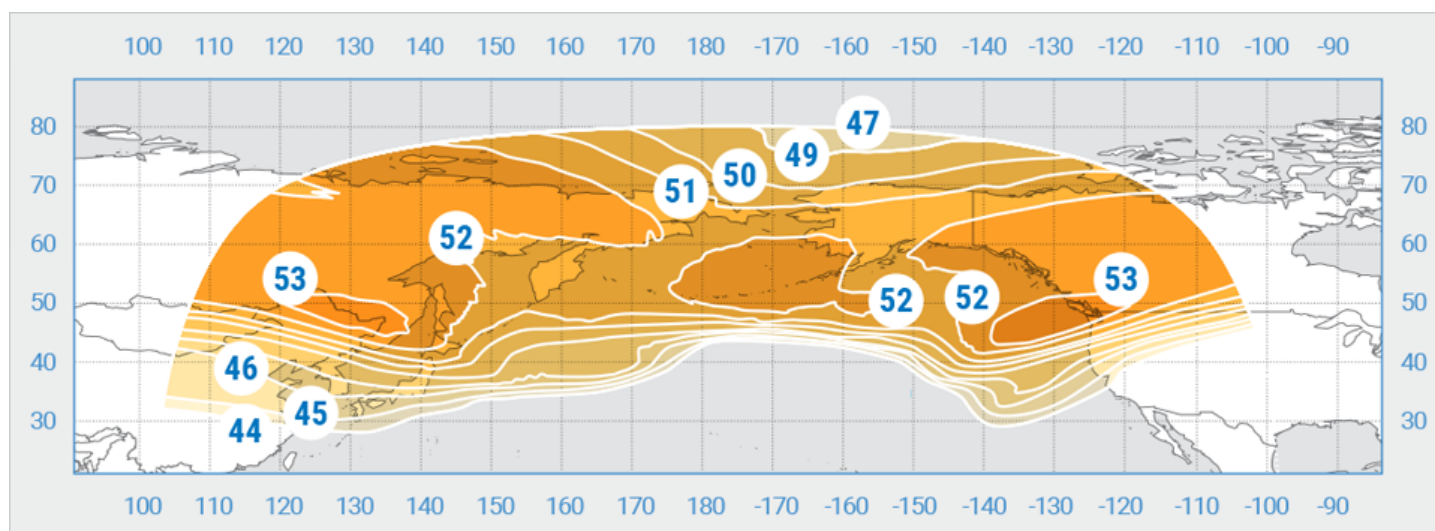

# Yamal-300K

Position orbitale: 183° East

Date de lancement: 03.11.2012

Département commercial:

[sales@intersputnik.com](mailto:sales@intersputnik.com)

Tel.: +7 (495) 641-44-22

## Ku Band, faisceau du Nord 1