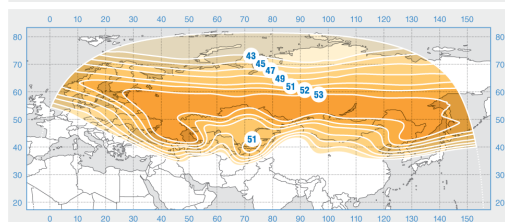

ABS-2

Position orbitale: 75° East

Date de lancement: 07.02.2014

Département commercial:

sales@intersputnik.com

Tel.: +7 (495) 641-44-22

C Band, faisceau global

Ku Band, faisceau russe

ABS-2

Position orbitale: 75° East

Date de lancement: 07.02.2014

Département commercial:

sales@intersputnik.com

Tel.: +7 (495) 641-44-22

C Band, faisceau global

ABS-2