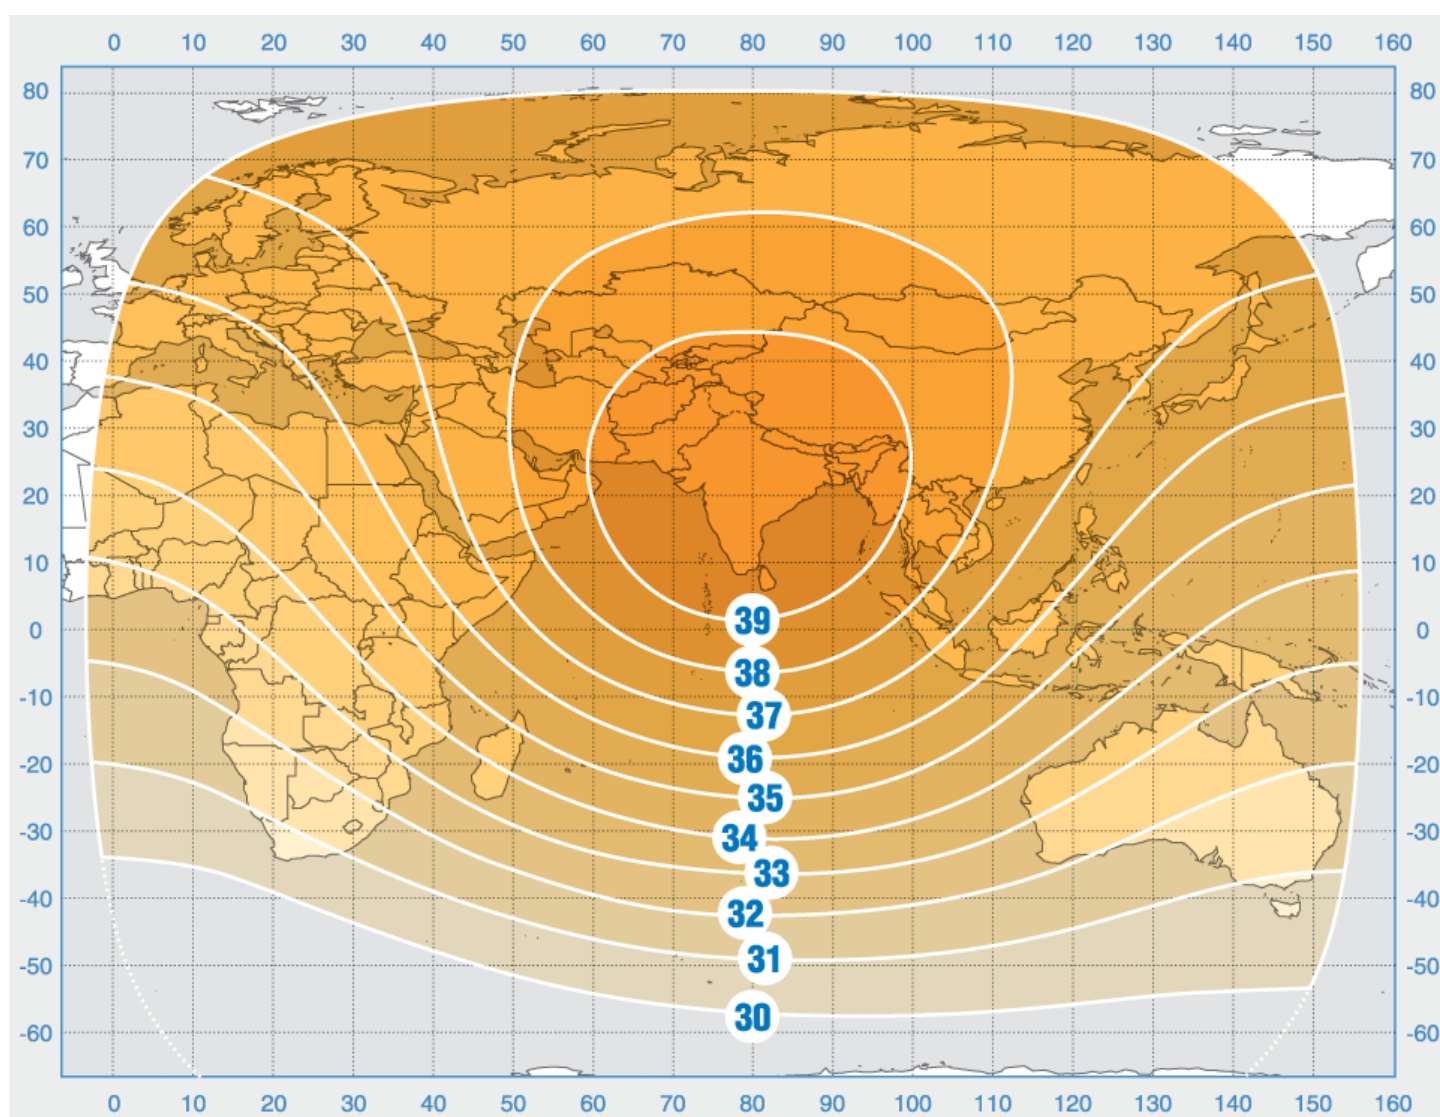

ABS-2

Position orbitale: 75° East

Date de lancement: 07.02.2014

Département commercial:

sales@intersputnik.com

Tel.: +7 (495) 641-44-22

C Band, faisceau global

Ku Band, faisceau russe

ABS-2

Position orbitale: 75° East

Date de lancement: 07.02.2014

Département commercial:

sales@intersputnik.com

Tel.: +7 (495) 641-44-22

C Band, faisceau global

ABS-2

Position orbitale: 75° East

Date de lancement: 07.02.2014

Département commercial:

sales@intersputnik.com

Tel.: +7 (495) 641-44-22

Ku Band, faisceau russe