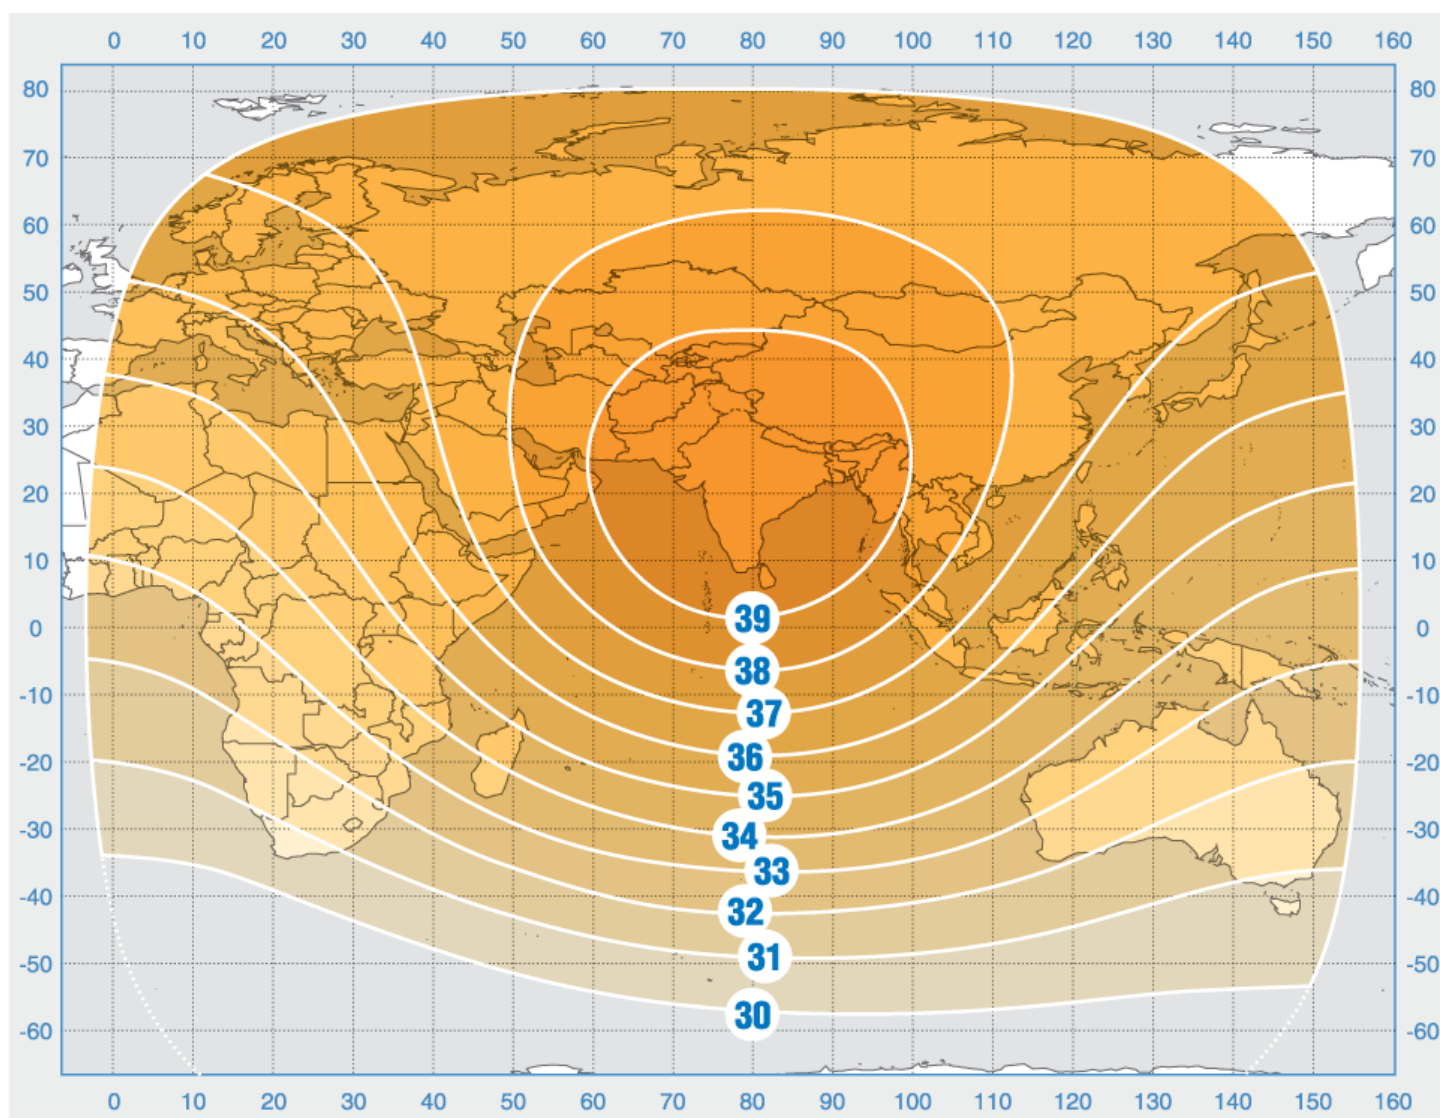

ABS-2

Position orbitale: 75° East

Date de lancement: 07.02.2014

Département commercial:

sales@intersputnik.com

Tel.: +7 (495) 641-44-22

C Band, faisceau global

Ku Band, faisceau russe

ABS-2

Position orbitale: 75° East

Date de lancement: 07.02.2014

Département commercial:

sales@intersputnik.com

Tel.: +7 (495) 641-44-22

C Band, faisceau global

ABS-2

Position orbitale: 75° East

Date de lancement: 07.02.2014

Département commercial:

sales@intersputnik.com

Tel.: +7 (495) 641-44-22

Ku Band, faisceau russe