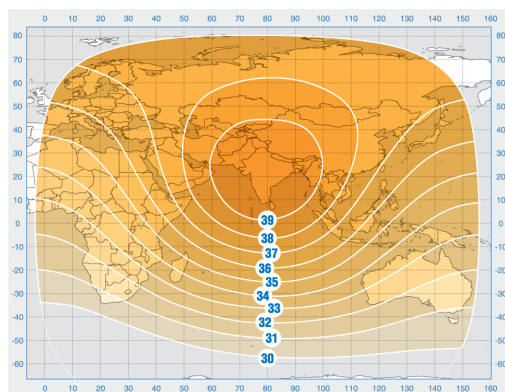

ABS-2

Position orbitale: 75° East

Date de lancement: 07.02.2014

Département commercial:

sales@intersputnik.com

Tel.: +7 (495) 641-44-22

C Band, faisceau global

Ku Band, faisceau russe

ABS-2

Position orbitale: 75° East

Date de lancement: 07.02.2014

Département commercial:

sales@intersputnik.com

Tel.: +7 (495) 641-44-22

C Band, faisceau global

ABS-2