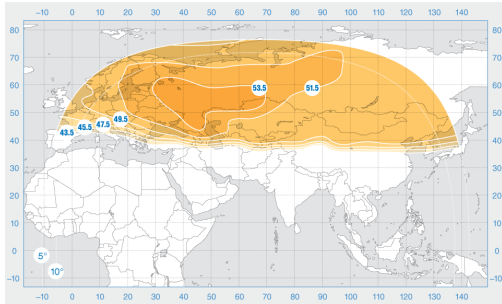

# Intelsat-17

Position orbitale: 66° East

Date de lancement: 26.11.2010

Département commercial:

[sales@intersputnik.com](mailto:sales@intersputnik.com)

Tel.: +7 (495) 641-44-22

Ku Band, faisceau russe