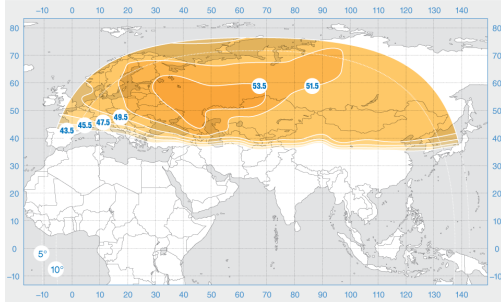

Intelsat-17

Position orbitale: 66° East

Date de lancement: 26.11.2010

Département commercial:

sales@intersputnik.com

Tel.: +7 (495) 641-44-22

Ku Band, faisceau russe

Intelsat-17

Position orbitale: 66° East

Date de lancement: 26.11.2010

Département commercial:

sales@intersputnik.com

Tel.: +7 (495) 641-44-22

Ku Band, faisceau russe