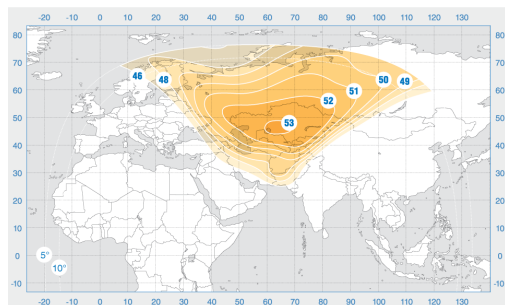

NSS-12

Position orbitale: 57° East

Date de lancement: 29.10.2009

Département commercial:

sales@intersputnik.com

Tel.: +7 (495) 641-44-22

Ku Band, faisceau d'Asie Centrale

NSS-12

Position orbitale: 57° East

Date de lancement: 29.10.2009

Département commercial:

sales@intersputnik.com

Tel.: +7 (495) 641-44-22

Ku Band, faisceau d'Asie Centrale