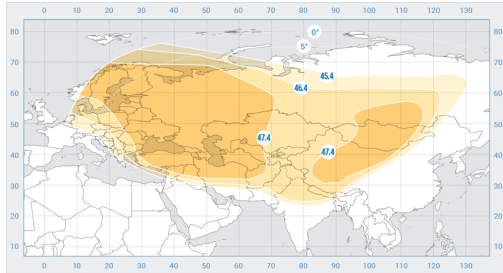

Express-AM22

Position orbitale: 80° East

Date de lancement: 29.12.2003

Département commercial:

sales@intersputnik.com

Tel.: +7 (495) 641-44-22

Ku Band, large faisceau européen

Express-AM22

Position orbitale: 80° East

Date de lancement: 29.12.2003

Département commercial:

sales@intersputnik.com

Tel.: +7 (495) 641-44-22

Ku Band, large faisceau européen