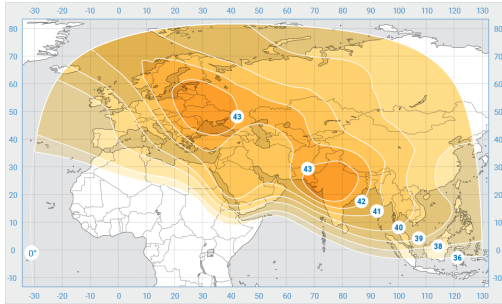

Yamal-202

Position orbitale: 49° East

Date de lancement: 24.11.2003

Département commercial:

sales@intersputnik.com

Tel.: +7 (495) 641-44-22

C Band

Yamal-202