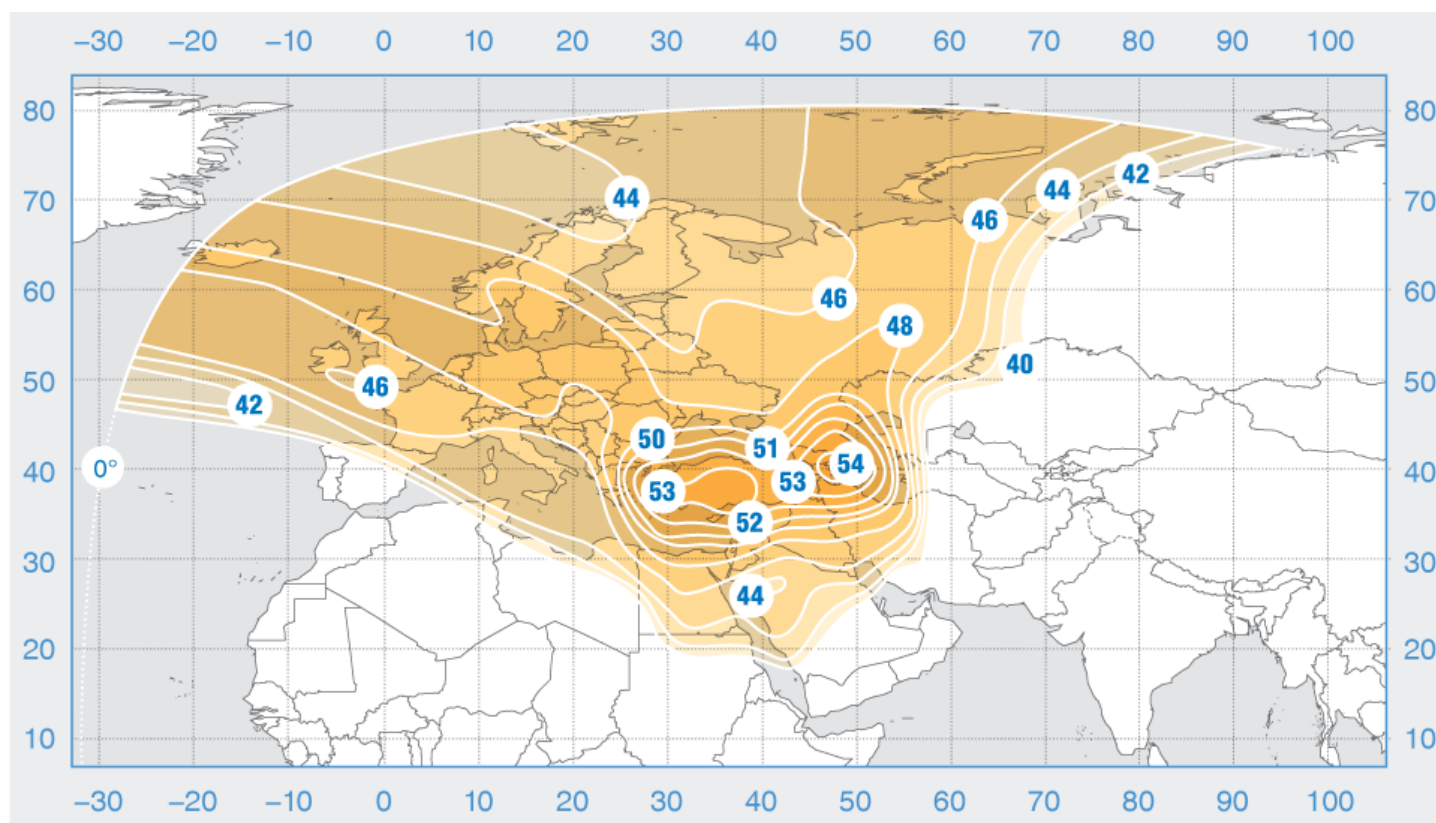

Azerspace-1

Position orbitale: 46° East

Date de lancement: 01.02.2013

Département commercial:

sales@intersputnik.com

Tel.: +7 (495) 641-44-22

Ku Band, faisceau européen

Ku Band, faisceau d'Asie Centrale

Azerspace-1

Position orbitale: 46° East

Date de lancement: 01.02.2013

Département commercial:

sales@intersputnik.com

Tel.: +7 (495) 641-44-22

Ku Band, faisceau européen

Azerspace-1

Position orbitale: 46° East

Date de lancement: 01.02.2013

Département commercial:

sales@intersputnik.com

Tel.: +7 (495) 641-44-22

Ku Band, faisceau d'Asie Centrale