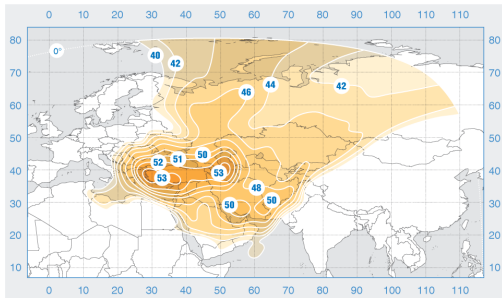

Azerspace-1

Position orbitale: 46° East

Date de lancement: 01.02.2013

Département commercial:

sales@intersputnik.com

Tel.: +7 (495) 641-44-22

Ku Band, faisceau européen

Ku Band, faisceau d'Asie Centrale

Azerspace-1

Position orbitale: 46° East

Date de lancement: 01.02.2013

Département commercial:

sales@intersputnik.com

Tel.: +7 (495) 641-44-22

Ku Band, faisceau européen

Azerspace-1