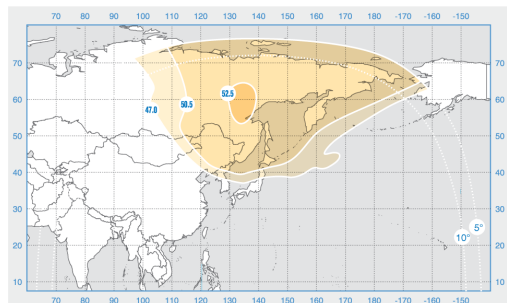

Express-AM5

Position orbitale: 140° East

Date de lancement: 26.12.2013

Département commercial:

sales@intersputnik.com

Tel.: +7 (495) 641-44-22

C Band, faisceau fixe

Ku Band, faisceau fixe N°1

Ku Band, faisceau fixe N°2

Express-AM5

Position orbitale: 140° East

Date de lancement: 26.12.2013

Département commercial:

sales@intersputnik.com

Tel.: +7 (495) 641-44-22

C Band, faisceau fixe