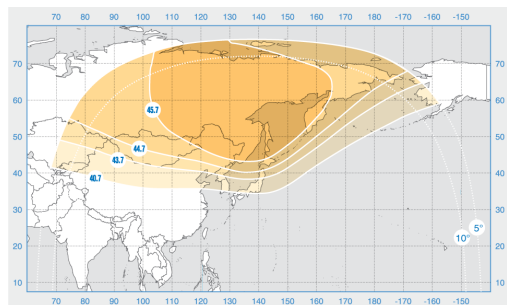

Express-AM5

Position orbitale: 140° East

Date de lancement: 26.12.2013

Département commercial:

sales@intersputnik.com

Tel.: +7 (495) 641-44-22

C Band, faisceau fixe

Ku Band, faisceau fixe N°1

Ku Band, faisceau fixe N°2

Express-AM5

Position orbitale: 140° East

Date de lancement: 26.12.2013

Département commercial:

sales@intersputnik.com

Tel.: +7 (495) 641-44-22

C Band, faisceau fixe