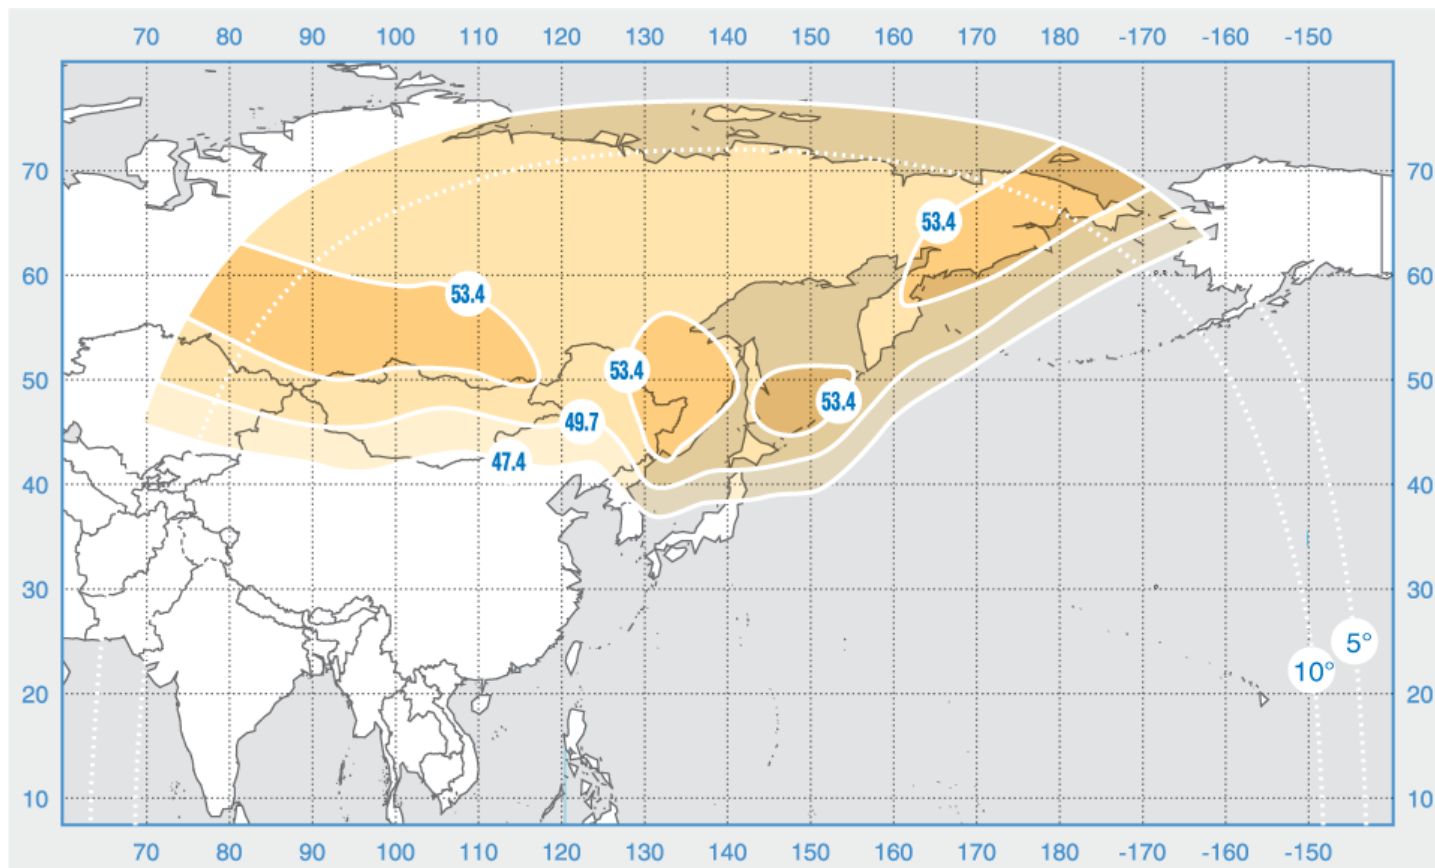

Ku Band, faisceau fixe N°2

Express-AM5

Position orbitale: 140° East

Date de lancement: 26.12.2013

Département commercial:

sales@intersputnik.com

Tel.: +7 (495) 641-44-22

C Band, faisceau fixe

Express-AM5

Position orbitale: 140° East

Date de lancement: 26.12.2013

Département commercial:

sales@intersputnik.com

Tel.: +7 (495) 641-44-22

Ku Band, faisceau fixe N°1

Express-AM5

Position orbitale: 140° East

Date de lancement: 26.12.2013

Département commercial:

sales@intersputnik.com

Tel.: +7 (495) 641-44-22

Ku Band, faisceau fixe N°2