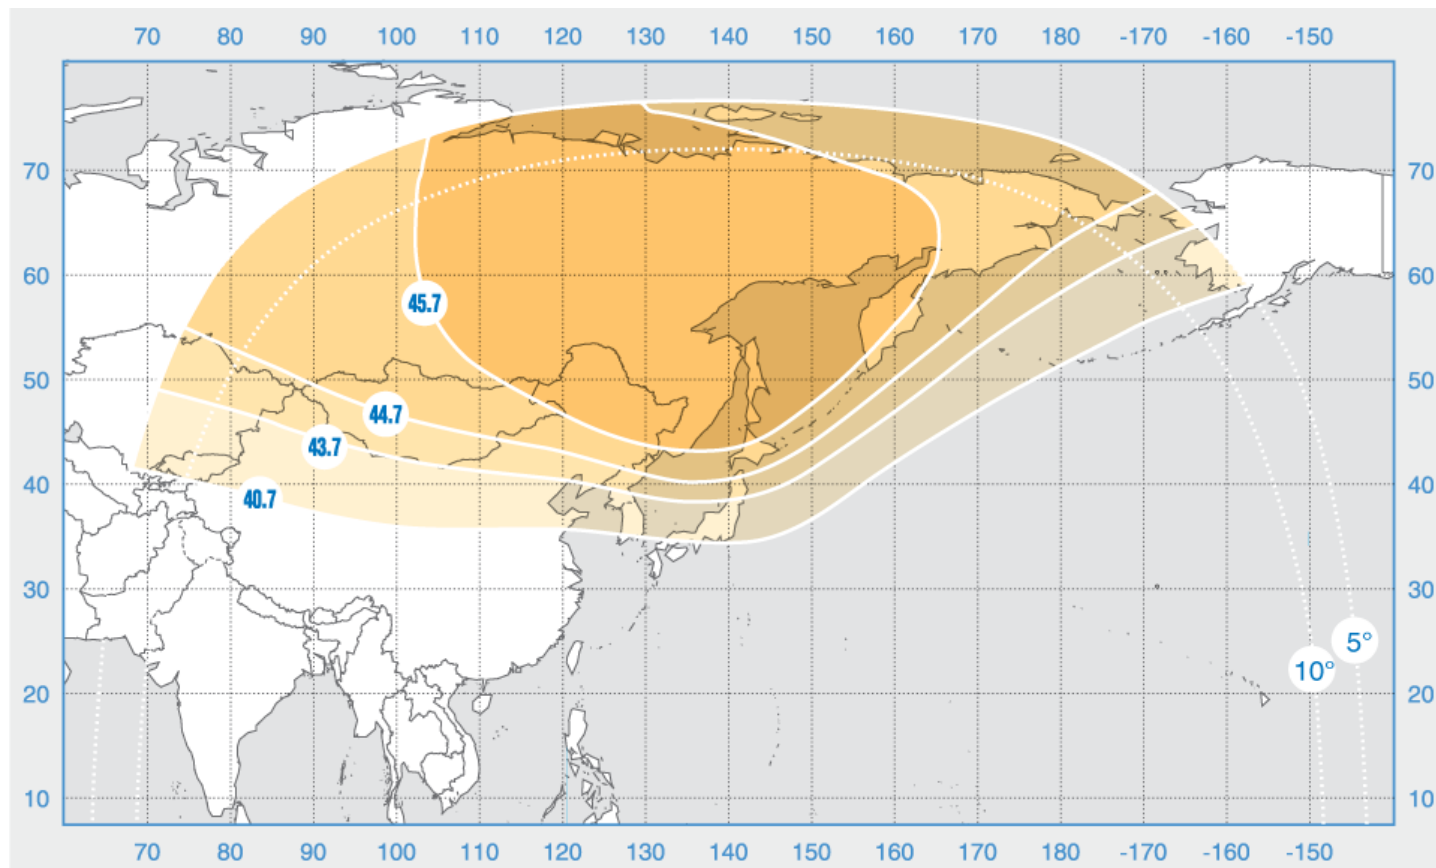

Express-AM5

Position orbitale: 140° East

Date de lancement: 26.12.2013

Département commercial:

sales@intersputnik.com

Tel.: +7 (495) 641-44-22

C Band, faisceau fixe

Ku Band, faisceau fixe N°1

Ku Band, faisceau fixe N°2

Express-AM5

Position orbitale: 140° East

Date de lancement: 26.12.2013

Département commercial:

sales@intersputnik.com

Tel.: +7 (495) 641-44-22

C Band, faisceau fixe

Express-AM5

Position orbitale: 140° East

Date de lancement: 26.12.2013

Département commercial:

sales@intersputnik.com

Tel.: +7 (495) 641-44-22

Ku Band, faisceau fixe N°1

Express-AM5