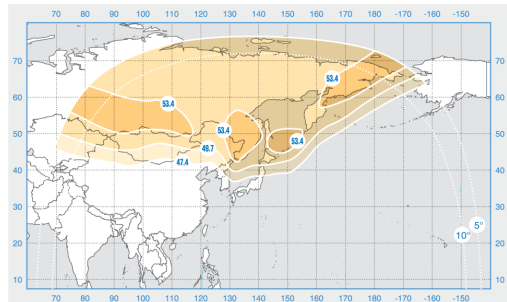

Express-AM5

Position orbitale: 140° East

Date de lancement: 26.12.2013

Département commercial:

sales@intersputnik.com

Tel.: +7 (495) 641-44-22

C Band, faisceau fixe

Ku Band, faisceau fixe N°1

Ku Band, faisceau fixe N°2

Express-AM5

Position orbitale: 140° East

Date de lancement: 26.12.2013

Département commercial:

sales@intersputnik.com

Tel.: +7 (495) 641-44-22

C Band, faisceau fixe