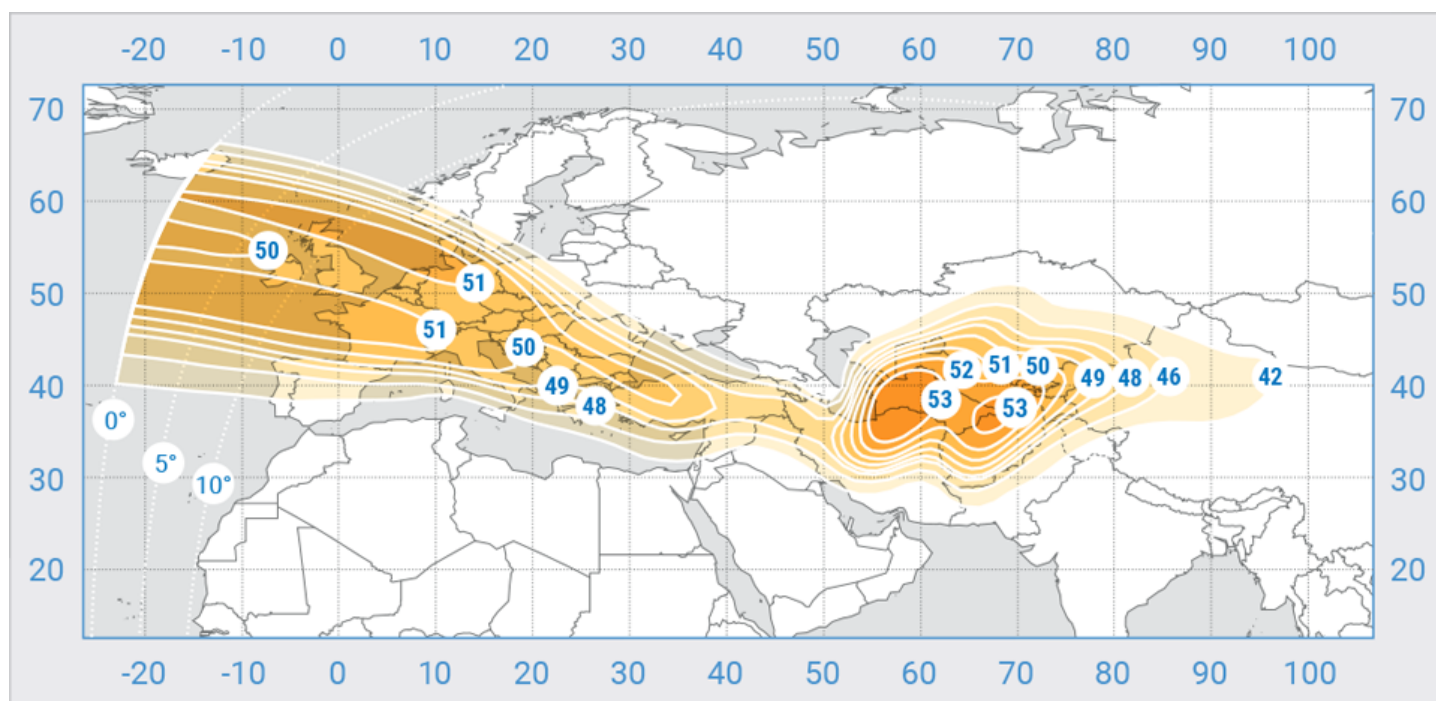

TurkmenAlem

Posición orbital: 52° East

Fecha de lanzamiento: 27.04.2015

Departamento comercial:

sales@intersputnik.com

Tel.: +7 (495) 641-44-22

Banda Ku, Haz Oriental

TurkmenAlem