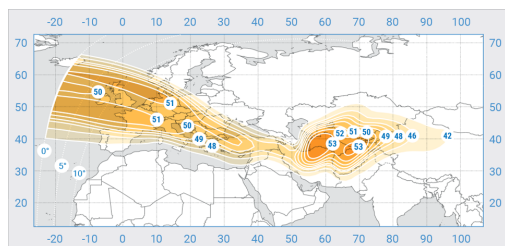

TurkmenAlem

Posición orbital: 52° East

Fecha de lanzamiento: 27.04.2015

Departamento comercial:

sales@intersputnik.com

Tel.: +7 (495) 641-44-22

Banda Ku, Haz Oriental

Banda Ku, Haz Occidental