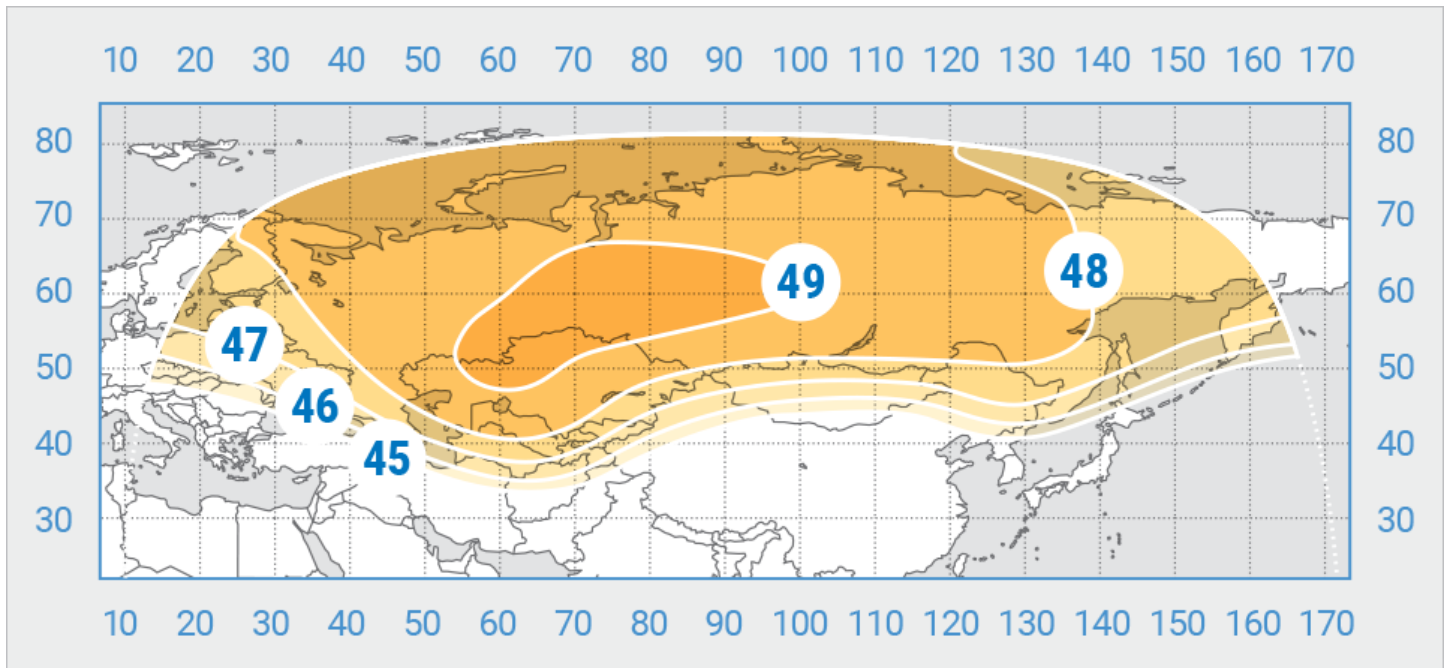

Banda Ku, Haz de Rusia

Yamal-401

Posición orbital: 90° East

Fecha de lanzamiento: 15.12.2014

Departamento comercial:

sales@intersputnik.com

Tel.: +7 (495) 641-44-22

Banda C, Haz del Norte

Yamal-401

Posición orbital: 90° East

Fecha de lanzamiento: 15.12.2014

Departamento comercial:

sales@intersputnik.com

Tel.: +7 (495) 641-44-22

Banda Ku, Haz del Norte

Yamal-401