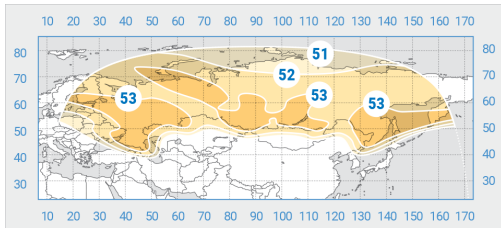

Yamal-401

Posición orbital: 90° East

Fecha de lanzamiento: 15.12.2014

Departamento comercial:

sales@intersputnik.com

Tel.: +7 (495) 641-44-22

Banda C, Haz del Norte

Banda Ku, Haz del Norte

Banda Ku, Haz de Rusia

Yamal-401

Posición orbital: 90° East

Fecha de lanzamiento: 15.12.2014

Departamento comercial:

sales@intersputnik.com

Tel.: +7 (495) 641-44-22

Banda C, Haz del Norte