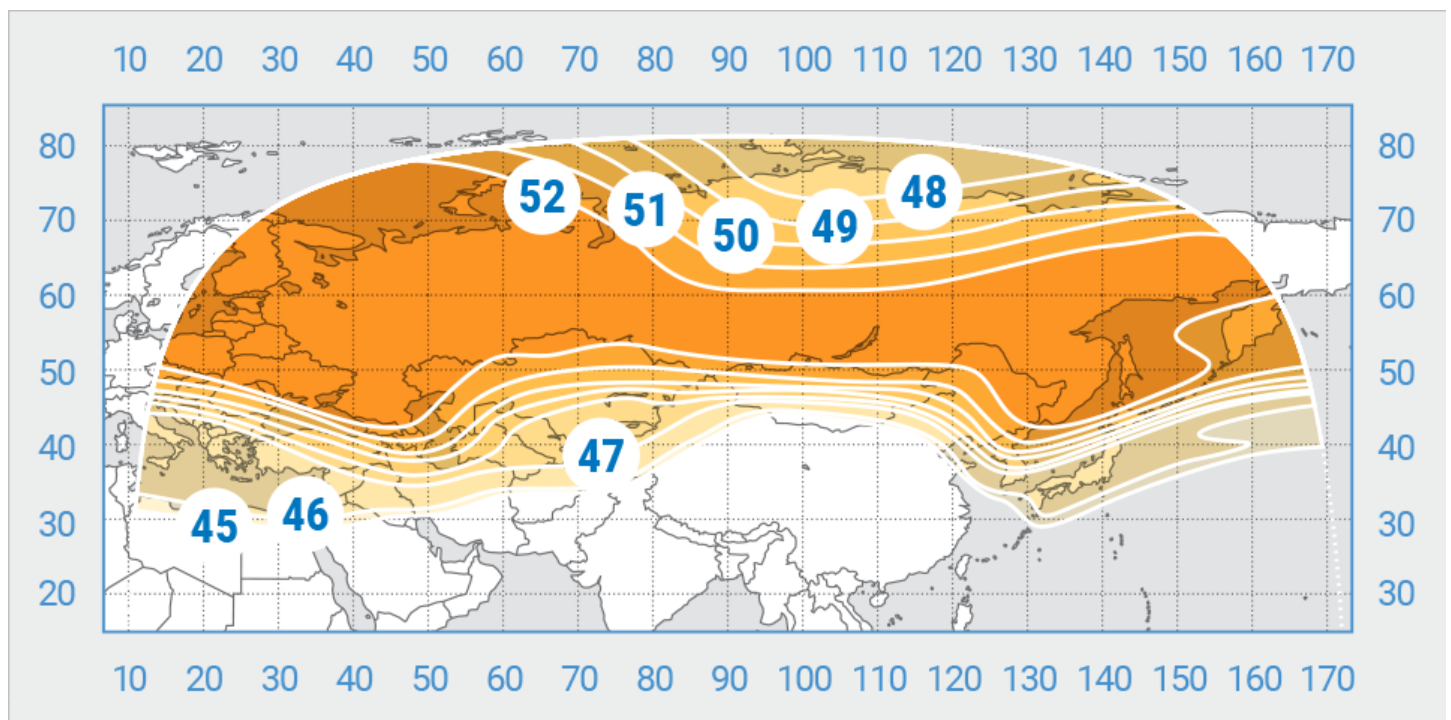

Banda Ku, Haz de Rusia

Yamal-401

Posición orbital: 90° East

Fecha de lanzamiento: 15.12.2014

Departamento comercial:

sales@intersputnik.com

Tel.: +7 (495) 641-44-22

Banda C, Haz del Norte

Yamal-401

Posición orbital: 90° East

Fecha de lanzamiento: 15.12.2014

Departamento comercial:

sales@intersputnik.com

Tel.: +7 (495) 641-44-22

Banda Ku, Haz del Norte

Yamal-401

Posición orbital: 90° East

Fecha de lanzamiento: 15.12.2014

Departamento comercial:

sales@intersputnik.com

Tel.: +7 (495) 641-44-22

Banda Ku, Haz de Rusia