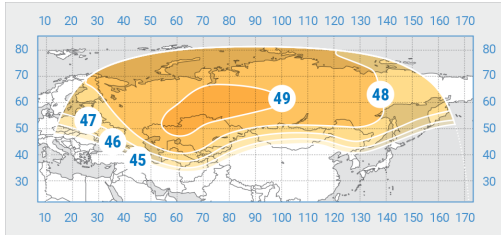

Yamal-401

Posición orbital: 90° East

Fecha de lanzamiento: 15.12.2014

Departamento comercial:

sales@intersputnik.com

Tel.: +7 (495) 641-44-22

Banda C, Haz del Norte

Banda Ku, Haz del Norte

Banda Ku, Haz de Rusia

Yamal-401

Posición orbital: 90° East

Fecha de lanzamiento: 15.12.2014

Departamento comercial:

sales@intersputnik.com

Tel.: +7 (495) 641-44-22

Banda C, Haz del Norte