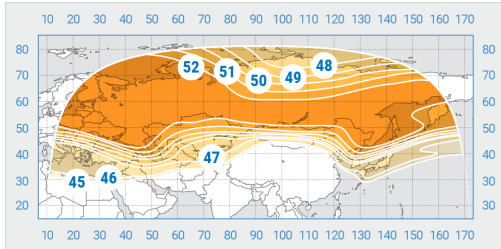

Yamal-401

Posición orbital: 90° East

Fecha de lanzamiento: 15.12.2014

Departamento comercial:

sales@intersputnik.com

Tel.: +7 (495) 641-44-22

Banda C, Haz del Norte

Banda Ku, Haz del Norte

Banda Ku, Haz de Rusia

Yamal-401

Posición orbital: 90° East

Fecha de lanzamiento: 15.12.2014

Departamento comercial:

sales@intersputnik.com

Tel.: +7 (495) 641-44-22

Banda C, Haz del Norte