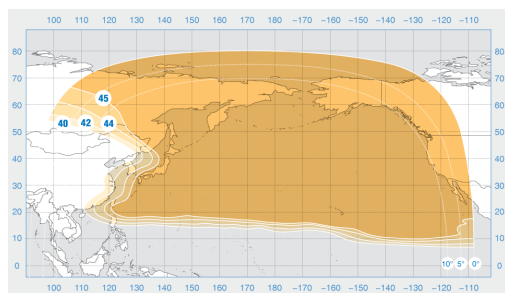

Eutelsat-172A

Posición orbital: 172° East

Fecha de lanzamiento: 29.12.2005

Departamento comercial:

sales@intersputnik.com

Tel.: +7 (495) 641-44-22

Banda Ku, Haz del Norte del Pacífico

Eutelsat-172A

Posición orbital: 172° East

Fecha de lanzamiento: 29.12.2005

Departamento comercial:

sales@intersputnik.com

Tel.: +7 (495) 641-44-22

Banda Ku, Haz del Norte del Pacífico