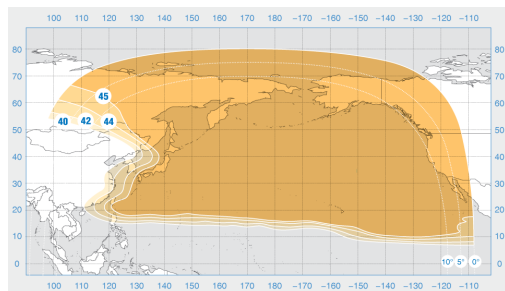

Eutelsat-172A

Posición orbital: 172° East

Fecha de lanzamiento: 29.12.2005

Departamento comercial:

sales@intersputnik.com

Tel.: +7 (495) 641-44-22

Banda Ku, Haz del Norte del Pacífico

Eutelsat-172A

Posición orbital: 172° East

Fecha de lanzamiento: 29.12.2005

Departamento comercial:

sales@intersputnik.com

Tel.: +7 (495) 641-44-22

Banda Ku, Haz del Norte del Pacífico