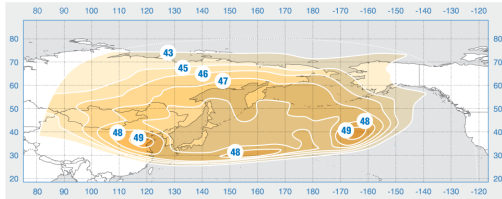

ABS-6

Posición orbital: 159° East

Fecha de lanzamiento: 26.09.1999

Departamento comercial:

sales@intersputnik.com

Tel.: +7 (495) 641-44-22

Banda Ku, Haz del Norte 2

Banda C, haz A