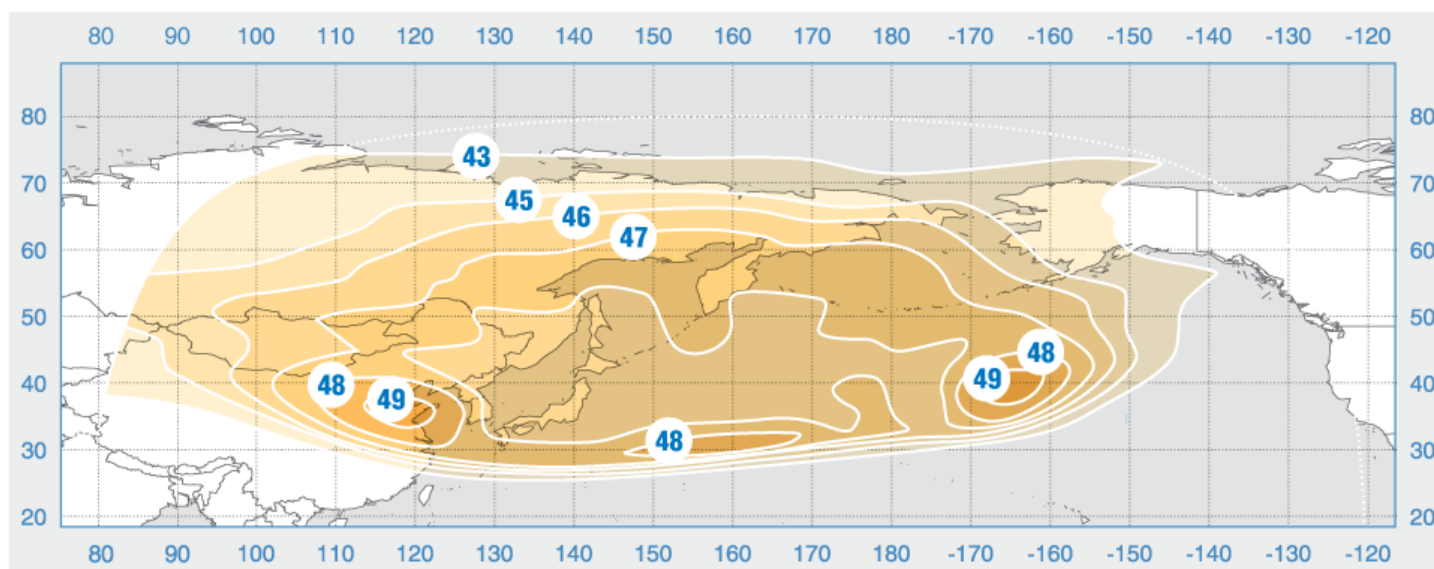

ABS-6

Posición orbital: 159° East

Fecha de lanzamiento: 26.09.1999

Departamento comercial:

sales@intersputnik.com

Tel.: +7 (495) 641-44-22

Banda Ku, Haz del Norte 2