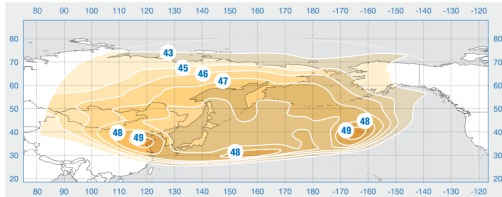

# ABS-6

Posición orbital: 159° East

Fecha de lanzamiento: 26.09.1999

Departamento comercial:

[sales@intersputnik.com](mailto:sales@intersputnik.com)

Tel.: +7 (495) 641-44-22

Banda Ku, Haz del Norte 2

Banda C, haz A