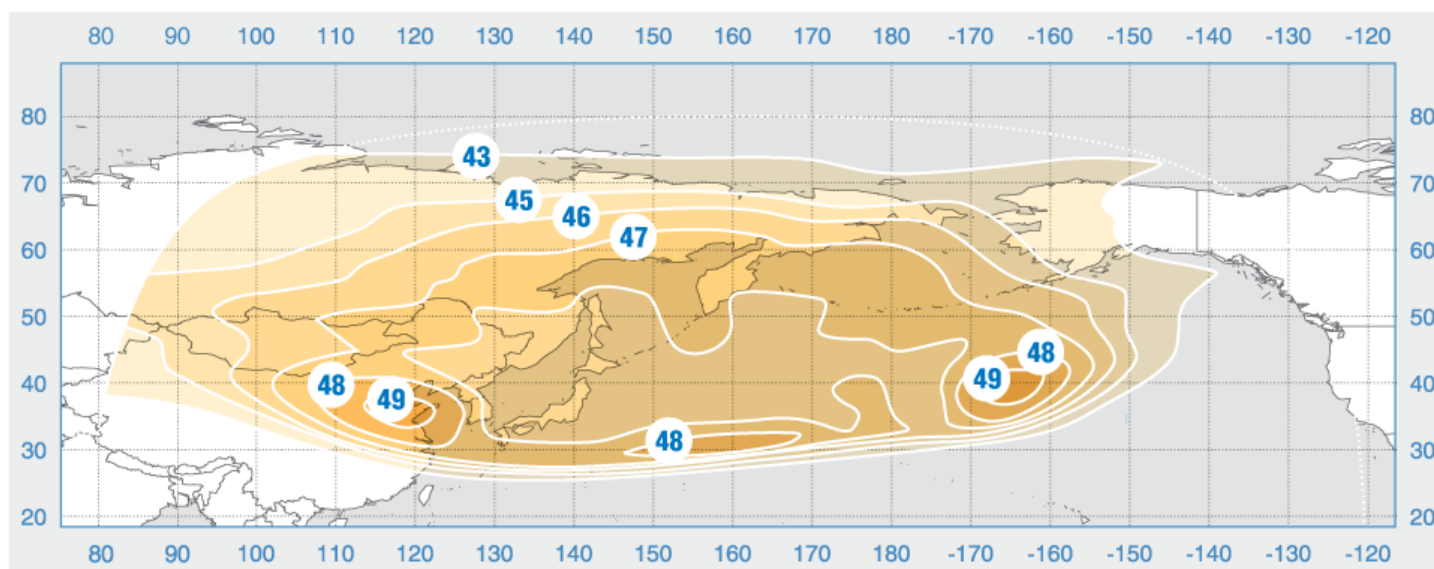

# ABS-6

Posición orbital: 159° East

Fecha de lanzamiento: 26.09.1999

Departamento comercial:

[sales@intersputnik.com](mailto:sales@intersputnik.com)

Tel.: +7 (495) 641-44-22

## Banda Ku, Haz del Norte 2