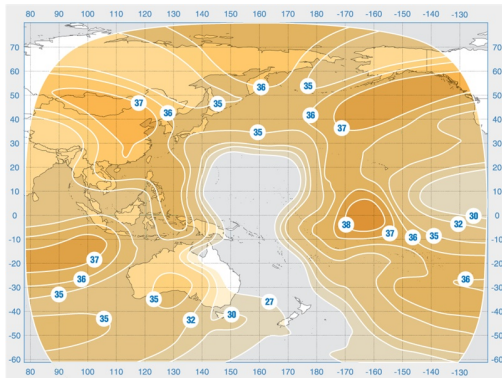

# ABS-6

Posición orbital: 159° East

Fecha de lanzamiento: 26.09.1999

Departamento comercial:

[sales@intersputnik.com](mailto:sales@intersputnik.com)

Tel.: +7 (495) 641-44-22

Banda Ku, Haz del Norte 2

Banda C, haz A