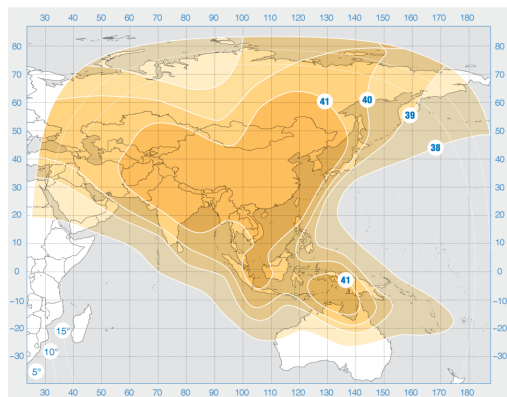

# Chinasat-10

Posición orbital: 110.5° East

Fecha de lanzamiento: 21.06.2011

Departamento comercial:

[sales@intersputnik.com](mailto:sales@intersputnik.com)

Tel.: +7 (495) 641-44-22

Banda C