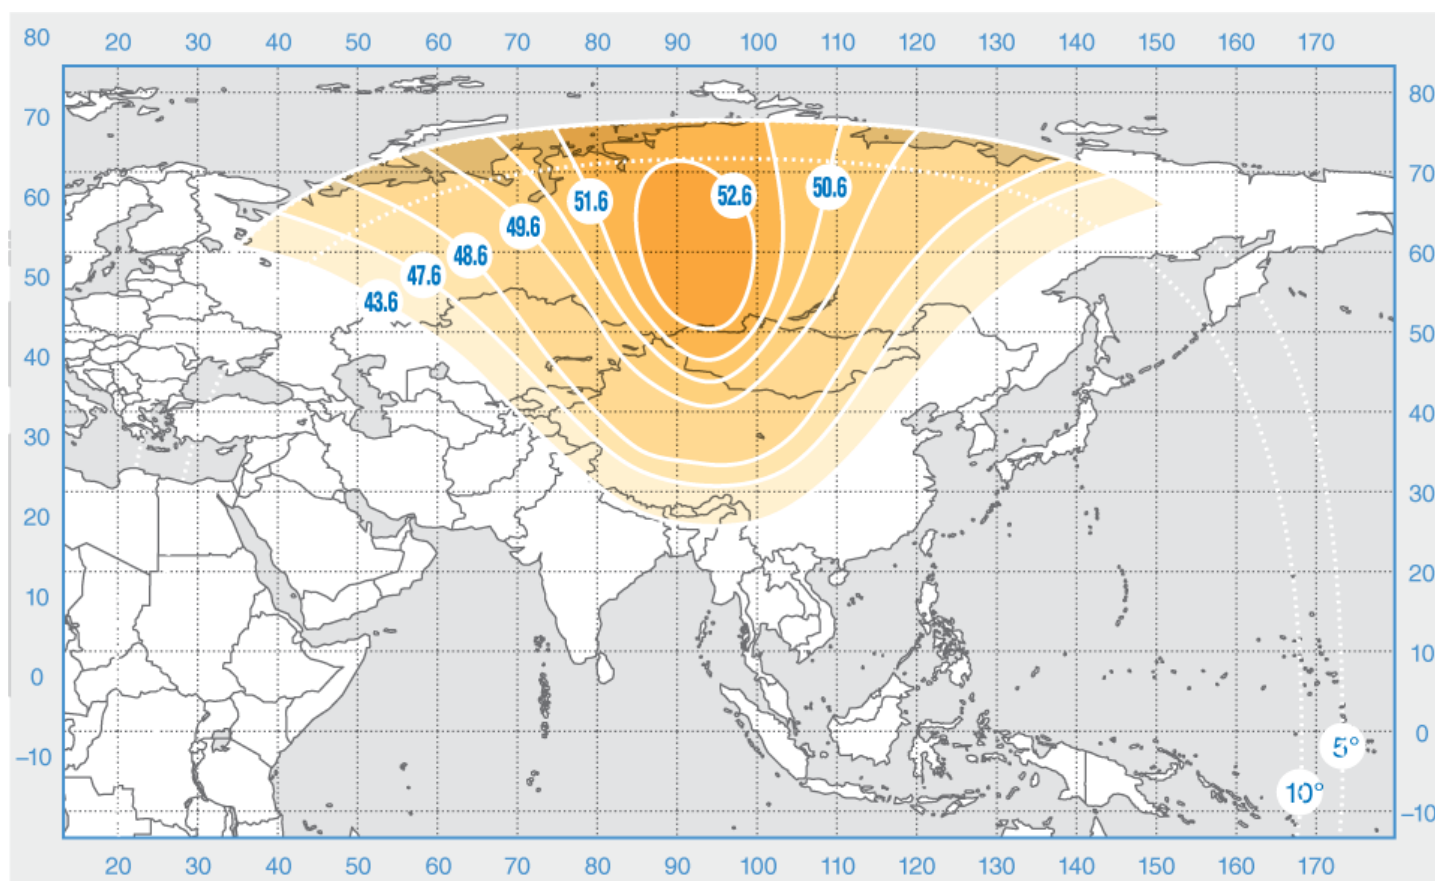

Express-AM33

Posición orbital: 96.5° East

Fecha de lanzamiento: 28.01.2008

Departamento comercial:

sales@intersputnik.com

Tel.: +7 (495) 641-44-22

Banda Ku, haz 1

Express-AM33

Posición orbital: 96.5° East

Fecha de lanzamiento: 28.01.2008

Departamento comercial:

sales@intersputnik.com

Tel.: +7 (495) 641-44-22

Banda Ku, haz 2