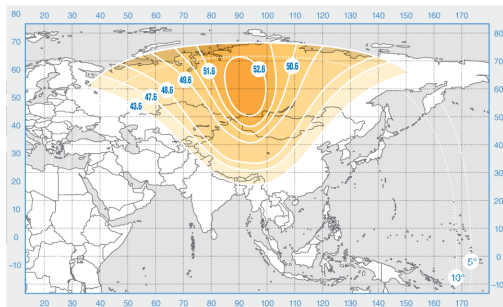

Express-AM33

Posición orbital: 96.5° East

Fecha de lanzamiento: 28.01.2008

Departamento comercial:

sales@intersputnik.com

Tel.: +7 (495) 641-44-22

Banda C, Haz de Rusia

Banda Ku, haz 1

Banda Ku, haz 2

Express-AM33

Posición orbital: 96.5° East

Fecha de lanzamiento: 28.01.2008

Departamento comercial:

sales@intersputnik.com

Tel.: +7 (495) 641-44-22

Banda C, Haz de Rusia