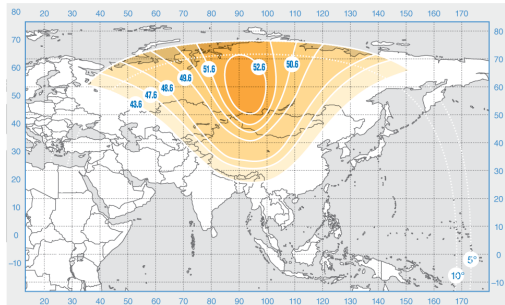

Express-AM33

Posición orbital: 96.5° East

Fecha de lanzamiento: 28.01.2008

Departamento comercial:

sales@intersputnik.com

Tel.: +7 (495) 641-44-22

Banda C, Haz de Rusia

Banda Ku, haz 1

Banda Ku, haz 2

Express-AM33

Posición orbital: 96.5° East

Fecha de lanzamiento: 28.01.2008

Departamento comercial:

sales@intersputnik.com

Tel.: +7 (495) 641-44-22

Banda C, Haz de Rusia