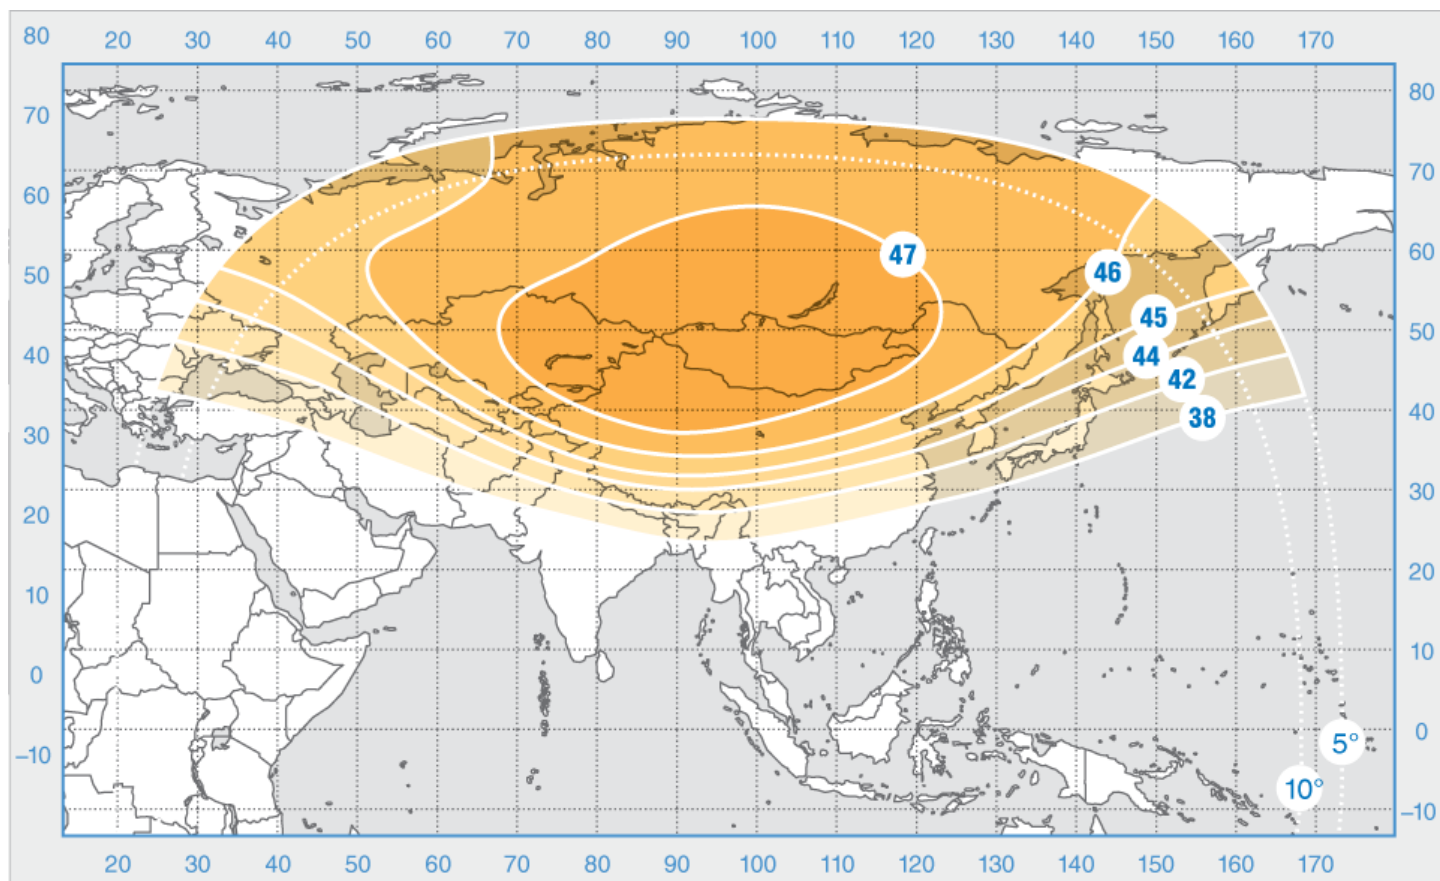

Banda Ku, haz 2

Express-AM33

Posición orbital: 96.5° East

Fecha de lanzamiento: 28.01.2008

Departamento comercial:

sales@intersputnik.com

Tel.: +7 (495) 641-44-22

Banda C, Haz de Rusia

Express-AM33

Posición orbital: 96.5° East

Fecha de lanzamiento: 28.01.2008

Departamento comercial:

sales@intersputnik.com

Tel.: +7 (495) 641-44-22

Banda Ku, haz 1

Express-AM33