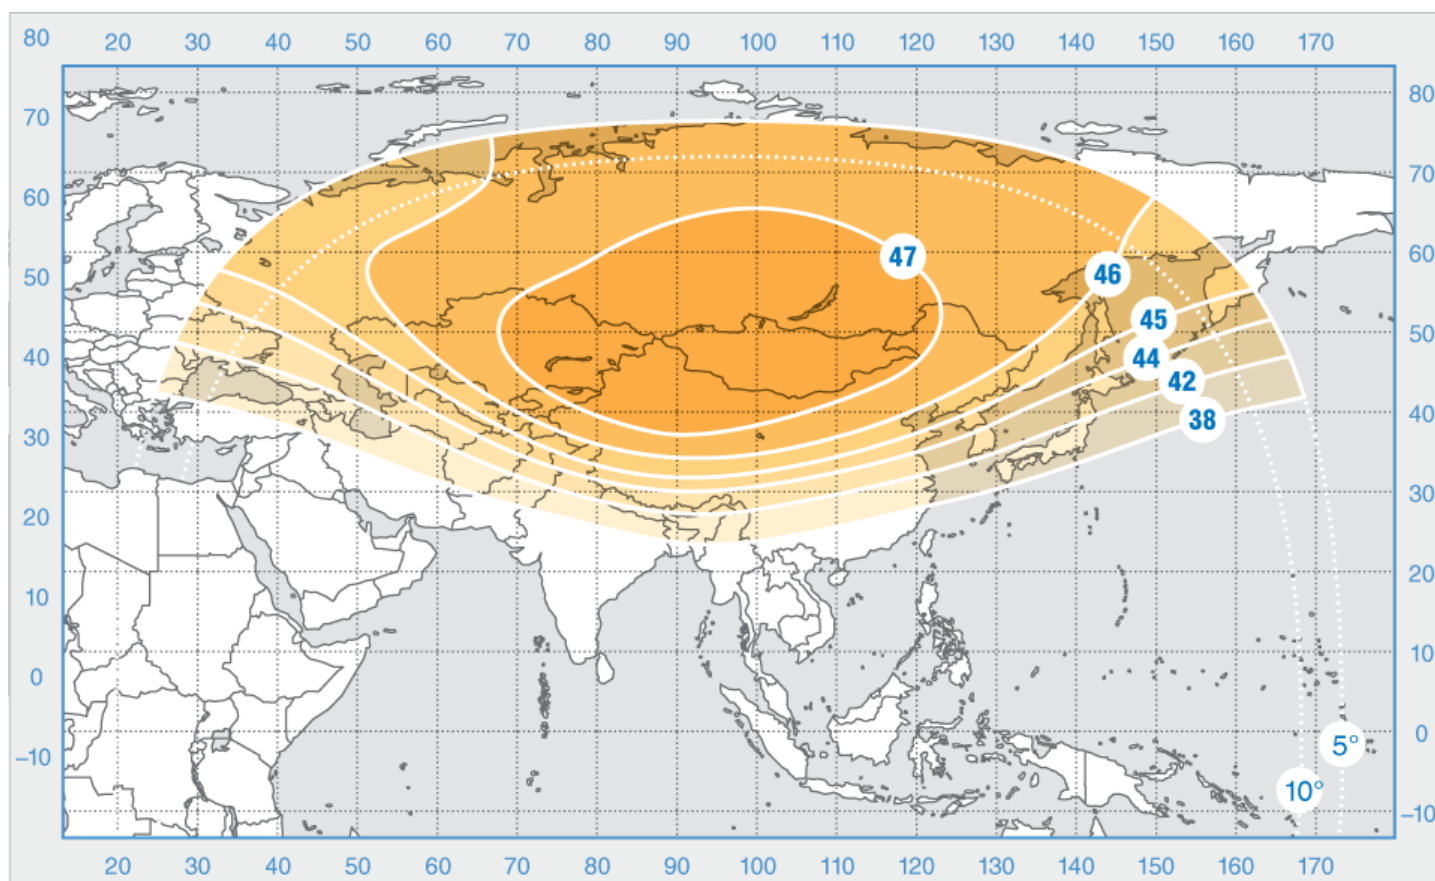

Banda Ku, haz 2

Express-AM33

Posición orbital: 96.5° East

Fecha de lanzamiento: 28.01.2008

Departamento comercial:

sales@intersputnik.com

Tel.: +7 (495) 641-44-22

Banda C, Haz de Rusia

Express-AM33

Posición orbital: 96.5° East

Fecha de lanzamiento: 28.01.2008

Departamento comercial:

sales@intersputnik.com

Tel.: +7 (495) 641-44-22

Banda Ku, haz 1

Express-AM33