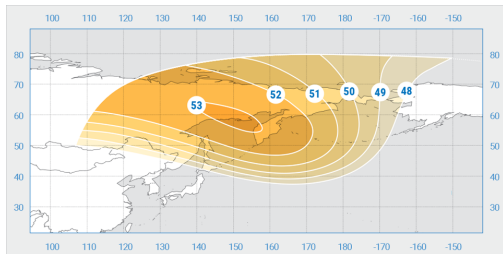

Yamal-300K

Posición orbital: 183° East

Fecha de lanzamiento: 03.11.2012

Departamento comercial:

sales@intersputnik.com

Tel.: +7 (495) 641-44-22

Banda Ku, Haz del Norte 1

Banda Ku, Haz del Norte 2

Yamal-300K

Posición orbital: 183° East

Fecha de lanzamiento: 03.11.2012

Departamento comercial:

sales@intersputnik.com

Tel.: +7 (495) 641-44-22

Banda Ku, Haz del Norte 1

Yamal-300K