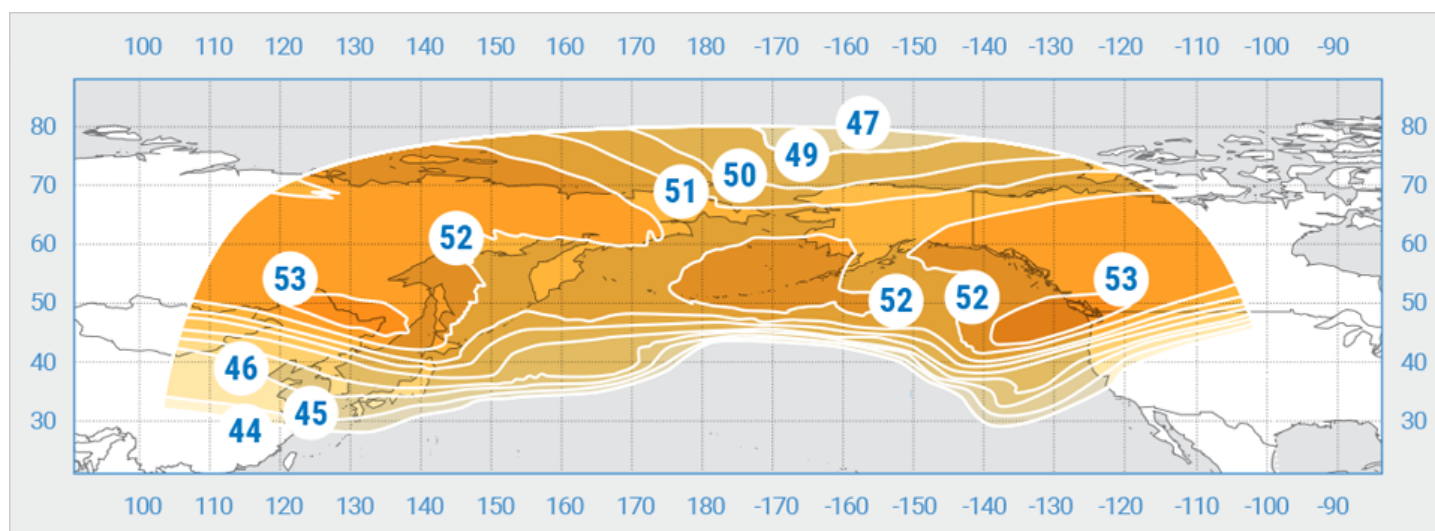

# Yamal-300K

Posición orbital: 183° East

Fecha de lanzamiento: 03.11.2012

Departamento comercial:

[sales@intersputnik.com](mailto:sales@intersputnik.com)

Tel.: +7 (495) 641-44-22

## Banda Ku, Haz del Norte 1