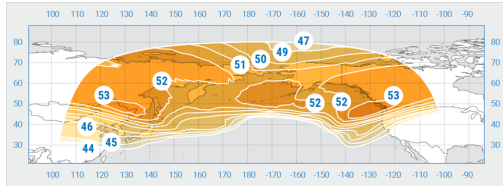

Yamal-300K

Posición orbital: 183° East

Fecha de lanzamiento: 03.11.2012

Departamento comercial:

sales@intersputnik.com

Tel.: +7 (495) 641-44-22

Banda Ku, Haz del Norte 1

Banda Ku, Haz del Norte 2

Yamal-300K

Posición orbital: 183° East

Fecha de lanzamiento: 03.11.2012

Departamento comercial:

sales@intersputnik.com

Tel.: +7 (495) 641-44-22

Banda Ku, Haz del Norte 1

Yamal-300K