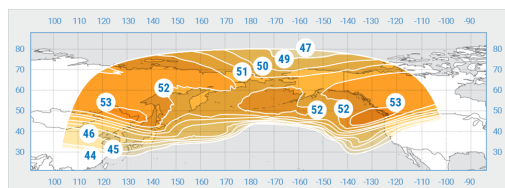

# Yamal-300K

Posición orbital: 183° East

Fecha de lanzamiento: 03.11.2012

Departamento comercial:

[sales@intersputnik.com](mailto:sales@intersputnik.com)

Tel.: +7 (495) 641-44-22

Banda Ku, Haz del Norte 1

Banda Ku, Haz del Norte 2