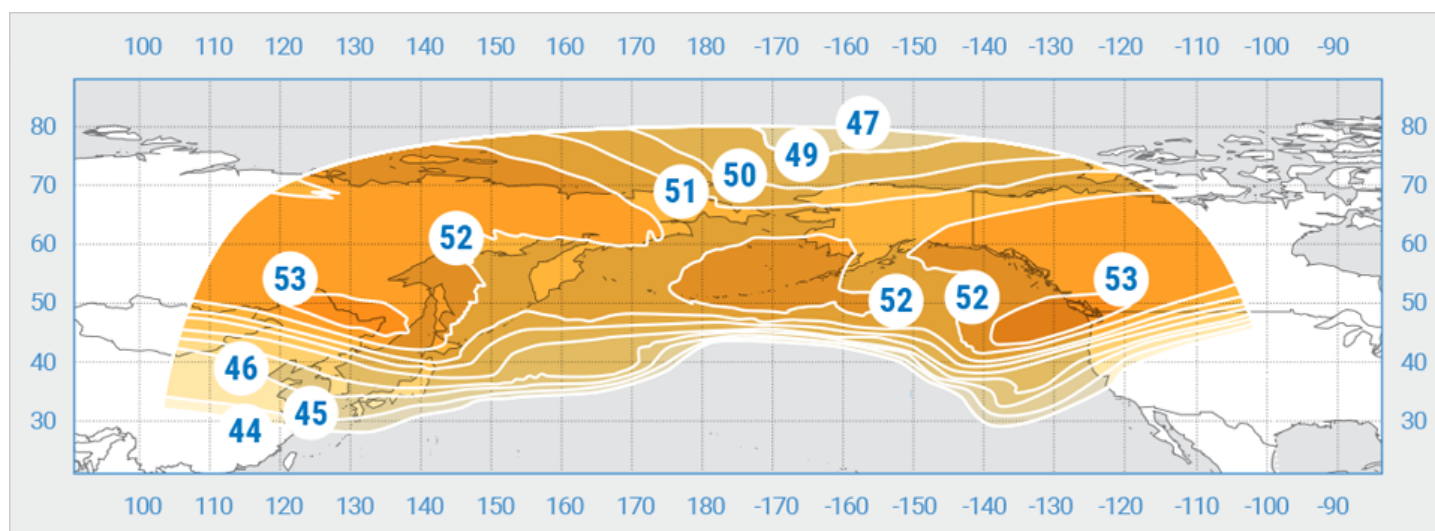

Yamal-300K

Posición orbital: 183° East

Fecha de lanzamiento: 03.11.2012

Departamento comercial:

sales@intersputnik.com

Tel.: +7 (495) 641-44-22

Banda Ku, Haz del Norte 1

Yamal-300K

Posición orbital: 183° East

Fecha de lanzamiento: 03.11.2012

Departamento comercial:

sales@intersputnik.com

Tel.: +7 (495) 641-44-22

Banda Ku, Haz del Norte 2