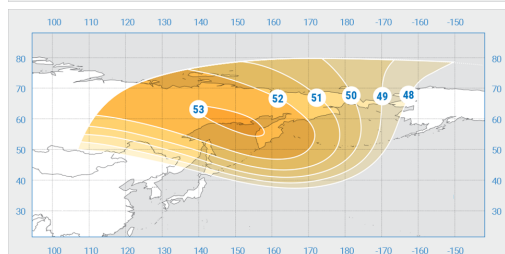

# Yamal-300K

Posición orbital: 183° East

Fecha de lanzamiento: 03.11.2012

Departamento comercial:

[sales@intersputnik.com](mailto:sales@intersputnik.com)

Tel.: +7 (495) 641-44-22

Banda Ku, Haz del Norte 1

Banda Ku, Haz del Norte 2

# Yamal-300K

Posición orbital: 183° East

Fecha de lanzamiento: 03.11.2012

Departamento comercial:

[sales@intersputnik.com](mailto:sales@intersputnik.com)

Tel.: +7 (495) 641-44-22