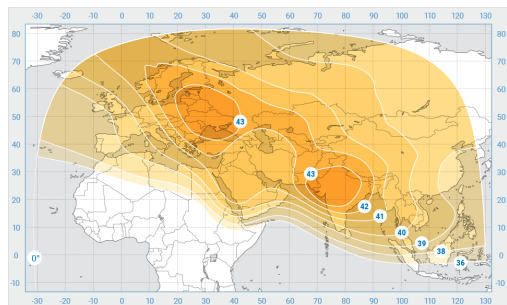

Yamal-202

Posición orbital: 49° East

Fecha de lanzamiento: 24.11.2003

Departamento comercial:

sales@intersputnik.com

Tel.: +7 (495) 641-44-22

Banda C

Yamal-202